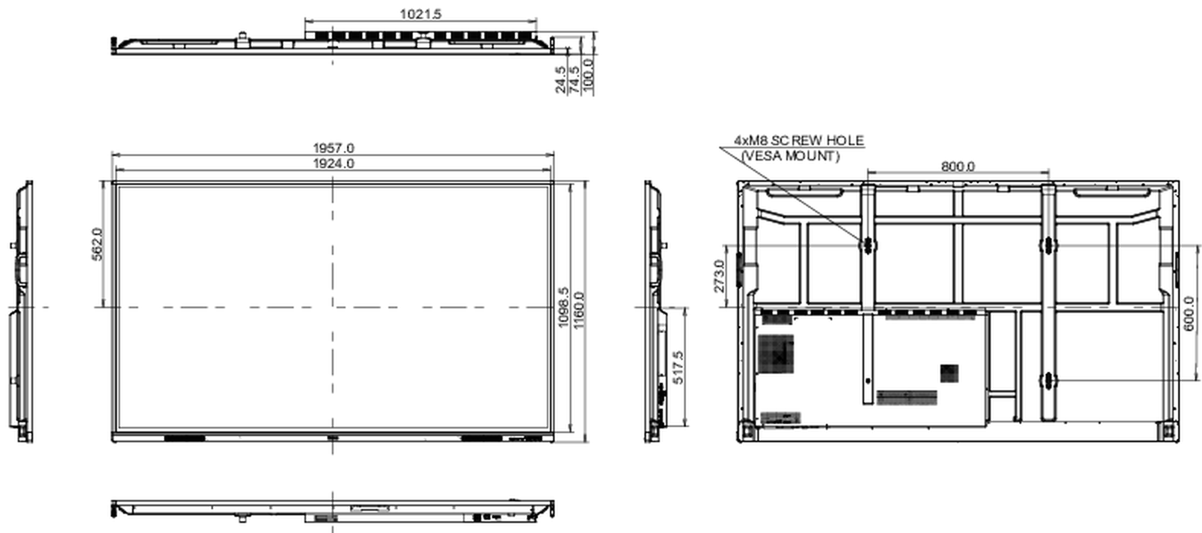

Потребляемая мощность

215W стандарт, 0.5W ожидание, 0.3W отключено

09 СТАНДАРТЫ

Сертификаты

CB, CE, TÜV-Bauart, EAC, RoHS support, ErP, WEEE, REACH (RoHS)

REACH SVHC

свинца, превышает 0.1%

10 РАЗМЕР / ВЕС

Размер продукта Ш x В x Г

1957 x 1160 x 100мм

Размер коробки Ш x В x Г

2110 x 1283 x 225мм

Вес (без упаковки)

58.6кг

Вес (с упаковкой)

75.9кг

EAN код

4948570121854

Все товарные знаки и торговые марки являются собственностью их владельцев и они защищены. Ошибки и изменения допускаются. Спецификации могут быть изменены без уведомления. Все LCD мониторы соответствуют стандарту ISO-9241-307:2008 по политике битых пикселей.

© IIYAMA CORPORATION. ALL RIGHTS RESERVED