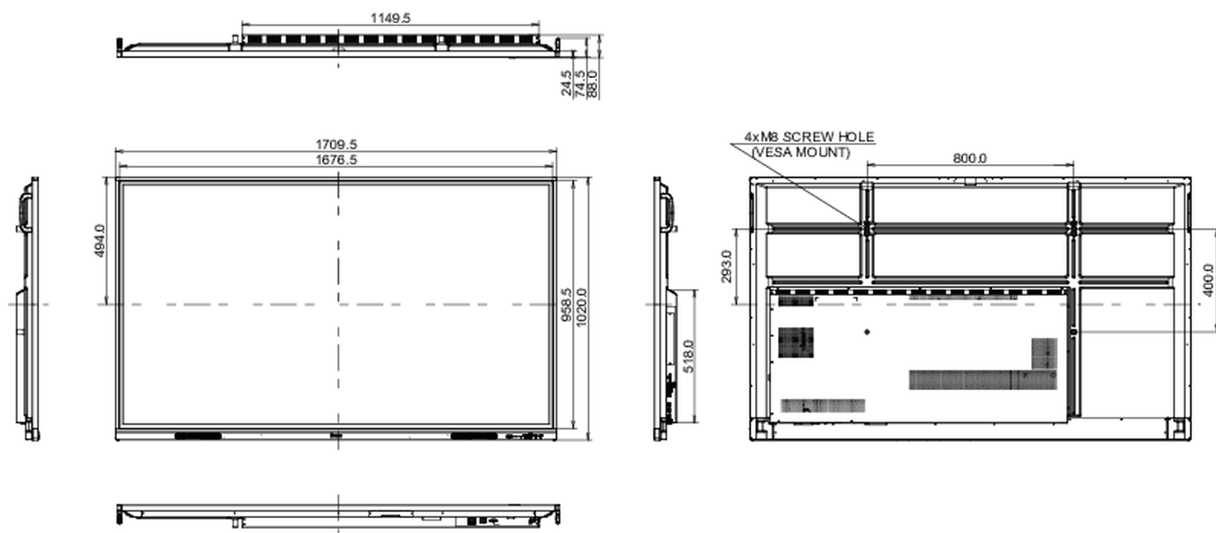

10 РАЗМЕР / ВЕС

Размер продукта Ш x В x Г	1709 x 1020 x 88мм
Размер коробки Ш x В x Г	1863 x 1140 x 225мм
Вес (без упаковки)	47кг
Вес (с упаковкой)	60.6кг
EAN код	4948570121847

Все товарные знаки и торговые марки являются собственностью их владельцев и они защищены. Ошибки и изменения допускаются. Спецификации могут быть изменены без уведомления. Все LCD мониторы соответствуют стандарту ISO-9241-307:2008 по политике битых пикселей.