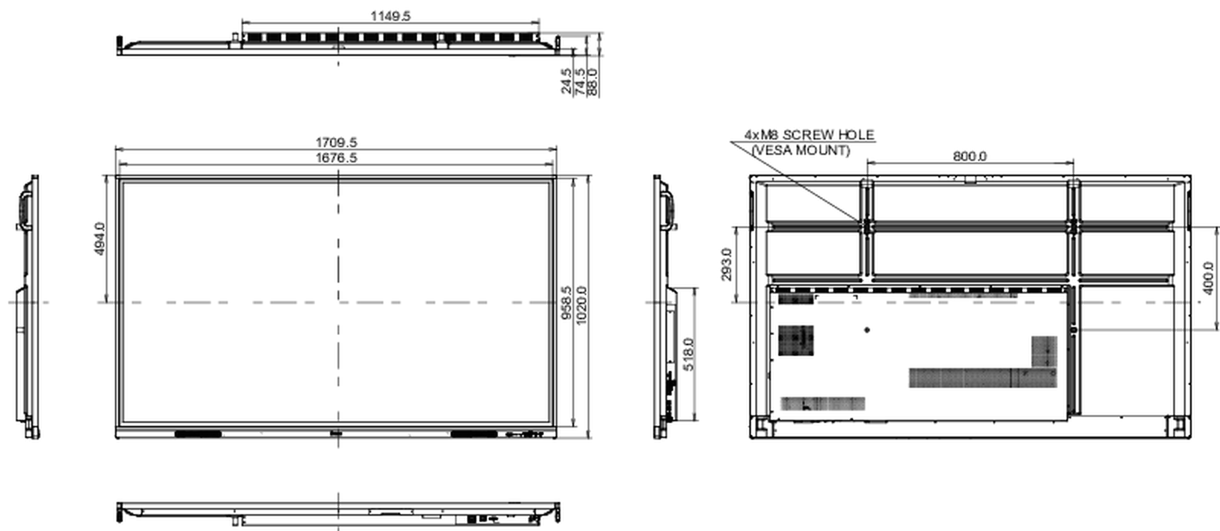

## 10 DIMENSIONI / PESO

<b>Prodotti dimensioni L x H x P</b>	1709 x 1020 x 88mm
<b>Box dimensioni L x H x P</b>	1863 x 1140 x 225mm
<b>Peso (netto)</b>	47kg
<b>Peso (lordo)</b>	60.6kg
<b>EAN code</b>	4948570121847