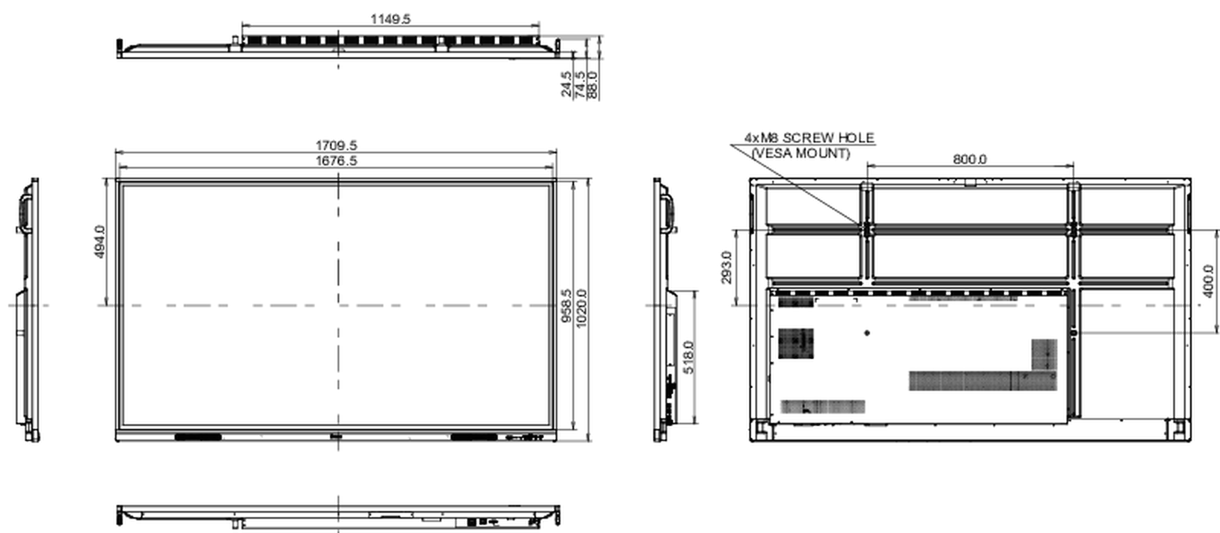

## 10 MÉRETEK / SÚLY

Termék méretei Sz x H x M	1709 x 1020 x 88mm
Doboz méretei Sz x H x M	1863 x 1140 x 225mm
Súly (doboz nélkül)	47kg
Súly (dobozzal)	60.6kg
EAN kód	4948570121847

All trademarks and registered trademarks acknowledged. E & O E. Specification subject to change without notice. All LCD's comply with ISO-9241-307:2008 in connection with pixel defects.