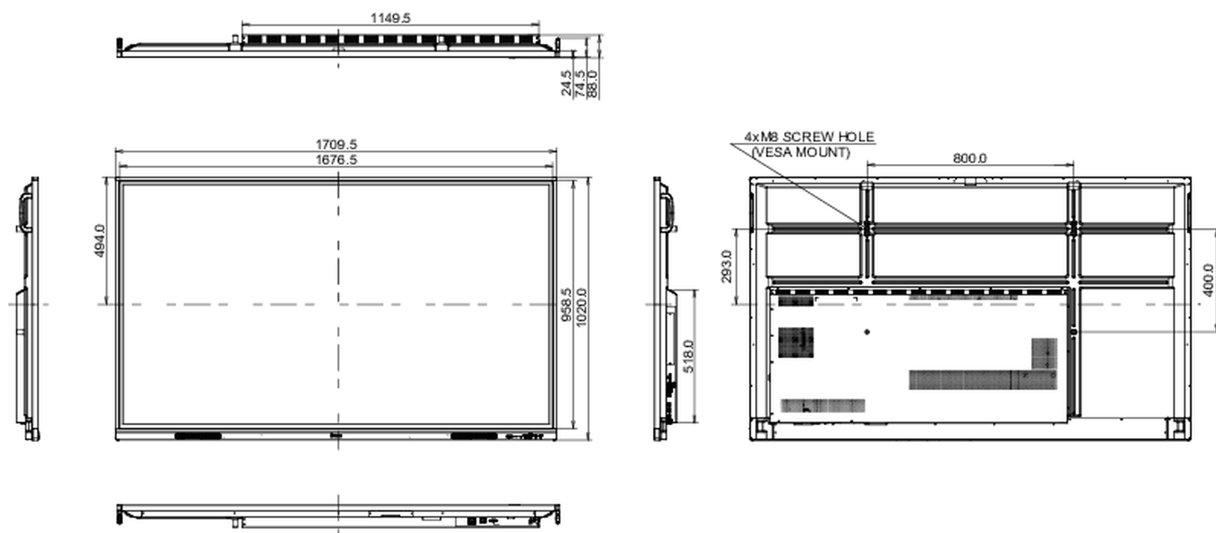

10 ROZMĚRY / HMOTNOST

Rozměry výrobku Š x V x D	1709 x 1020 x 88mm
Rozměry balení Š x V x D	1863 x 1140 x 225mm
Váha (bez balení)	47kg
Váha (s balením)	60.6kg
EAN code	4948570121847

Všechny ochranné známky jsou registrovány a chráněny. Vyhrazené právo na změny. Veškeré ploché panely LCD splňují normu ISO-9241-307:2008 v oblasti počtu vadných pixelů.