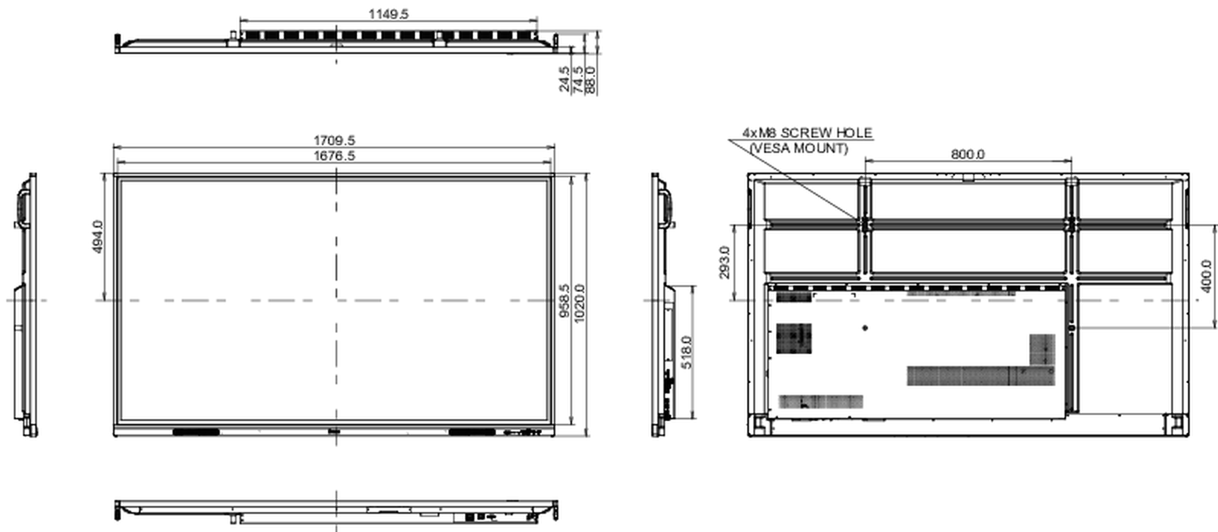

## 10 AFMETINGEN / GEWICHT

Product afmetingen B x H x D	1709 x 1020 x 88mm
Doos afmetingen B x H x D	1863 x 1140 x 225mm
Gewicht (zonder doos)	47kg
Gewicht (inclusief doos)	60.6kg
EAN code	4948570121847