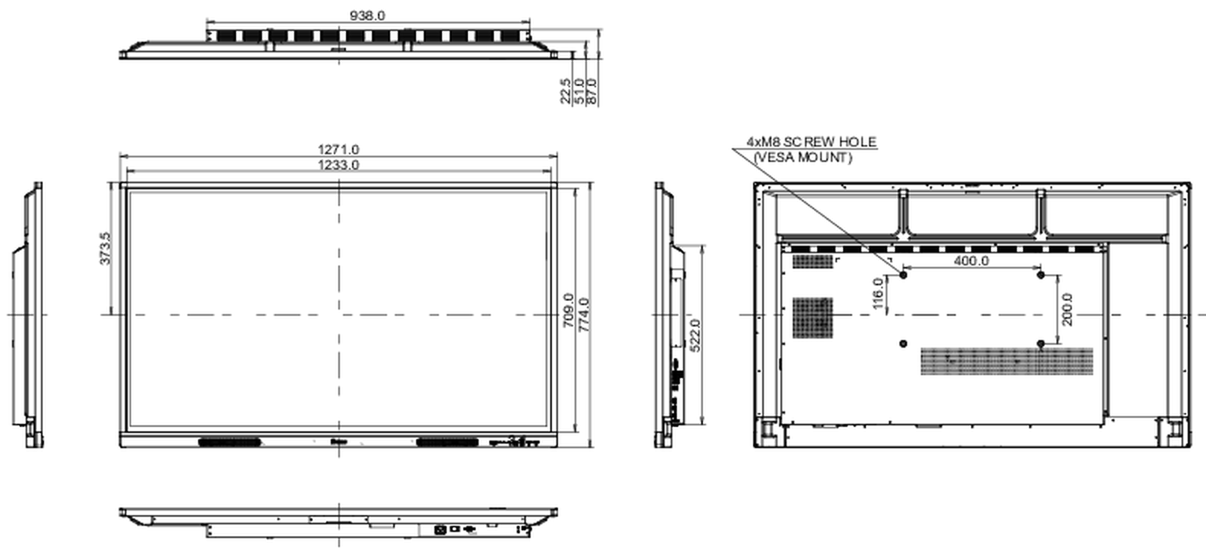

All trademarks and registered trademarks acknowledged. E & O E. Specification subject to change without notice. All LCD's comply with ISO-9241-307:2008 in connection with pixel defects.

© IYAMA CORPORATION. ALL RIGHTS RESERVED