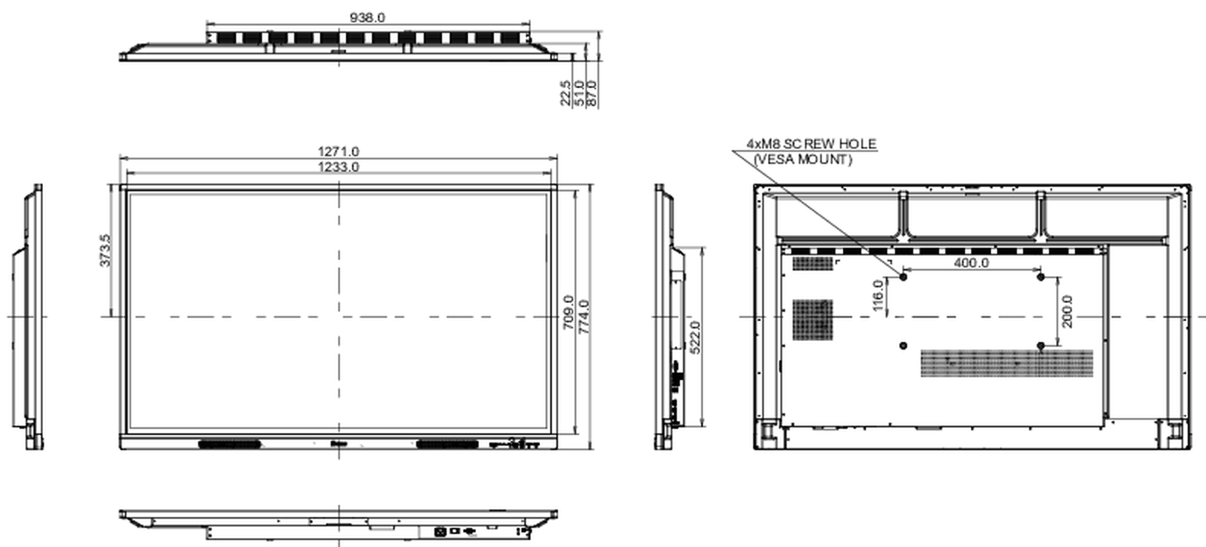

## 10 MÉRETEK / SÚLY

Termék méretei Sz x H x M	1271 x 774 x 87mm
Doboz méretei Sz x H x M	1401 x 859 x 220mm
Súly (doboz nélkül)	26.1kg
Súly (dobozzal)	34.5kg
EAN kód	4948570121908

All trademarks and registered trademarks acknowledged. E & O E. Specification subject to change without notice. All LCD's comply with ISO-9241-307:2008 in connection with pixel defects.