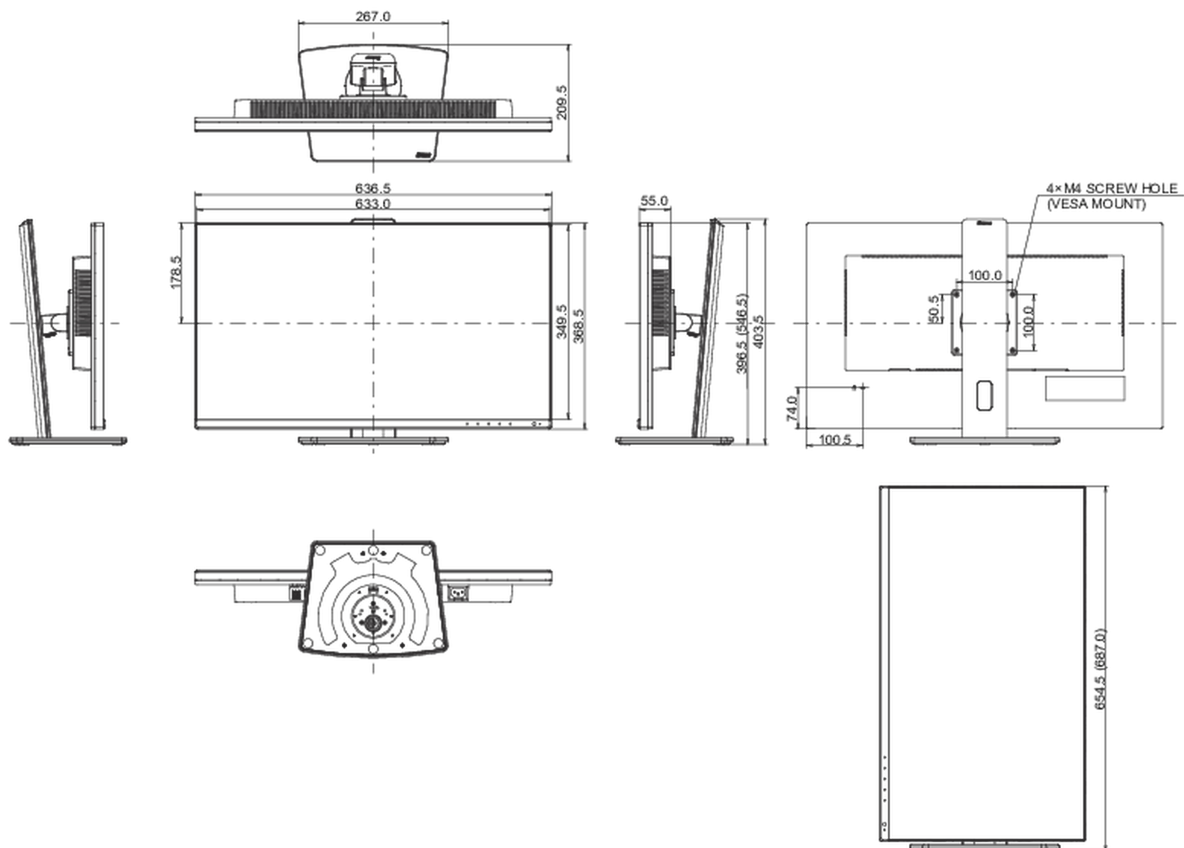

07 ODRŽIVOST

Propisi CE, TÜV-Bauart, EAC, PSE, RoHS podrška, ErP, WEEE, VCCI, REACH, UKCA

Klasa energetske efikasnosti (Regulation (EU) 2017/1369) F

REACH SVHC iznad 0.1%: Olova

08 DIMENZIJE / TEŽINA

Dimenzije proizvoda Š x V x D 636.5 x 396.5 (546.5) x 209.5mm

Dimenzije kutije Š x V x D 723 x 436 x 163mm

Težina (bez kutije) 6.9kg

Težina (sa kutijom) 8.9kg

EAN kod 4948570121519

All trademarks and registered trademarks acknowledged. E & O E. Specification subject to change without notice. All LCD's comply with ISO-9241-307:2008 in connection with pixel defects.