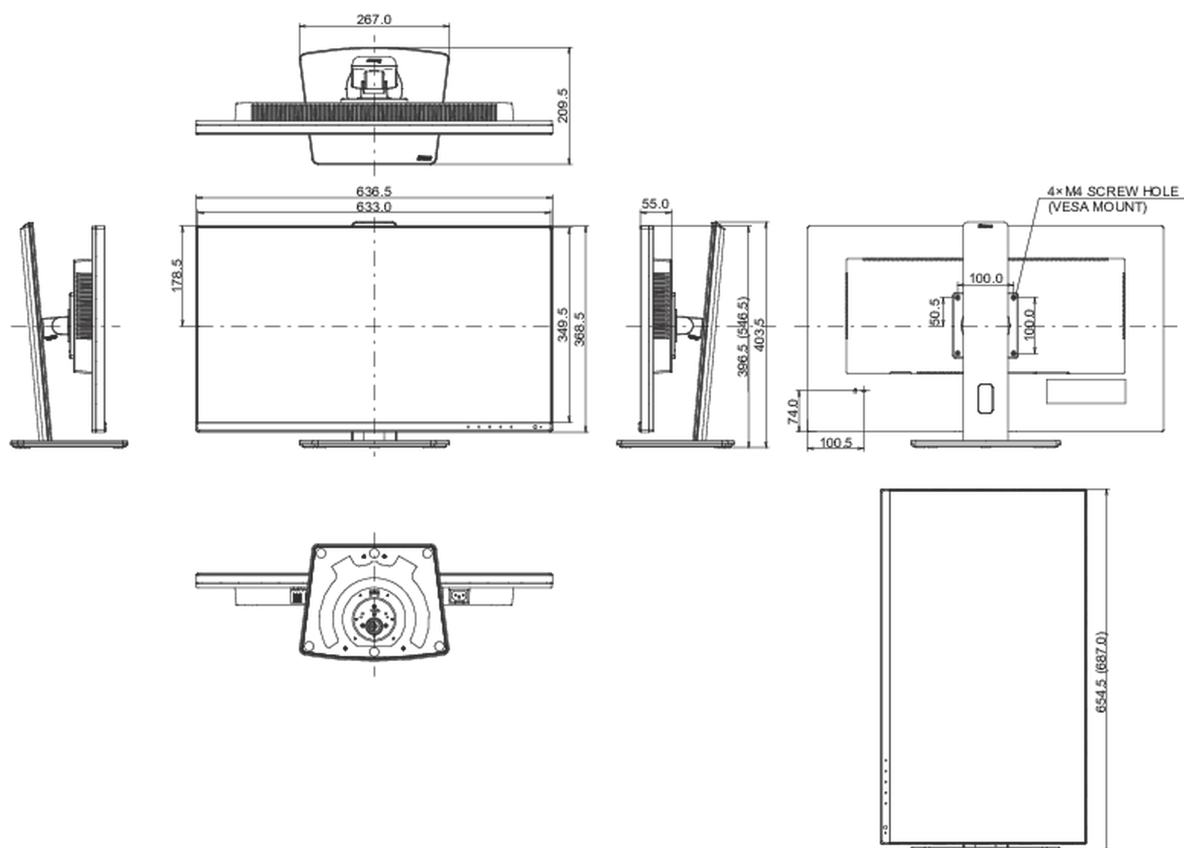

08 РАЗМЕР / ВЕС

Размер продукта Ш x В x Г	636.5 x 396.5 (546.5) x 209.5мм
Размер коробки Ш x В x Г	723 x 436 x 163мм
Вес (без упаковки)	6.9кг
Вес (с упаковкой)	8.9кг
EAN код	4948570121519

Все товарные знаки и торговые марки являются собственностью их владельцев и они защищены. Ошибки и изменения допускаются. Спецификации могут быть изменены без уведомления. Все LCD мониторы соответствуют стандарту ISO-9241-307:2008 по политике битых пикселей.