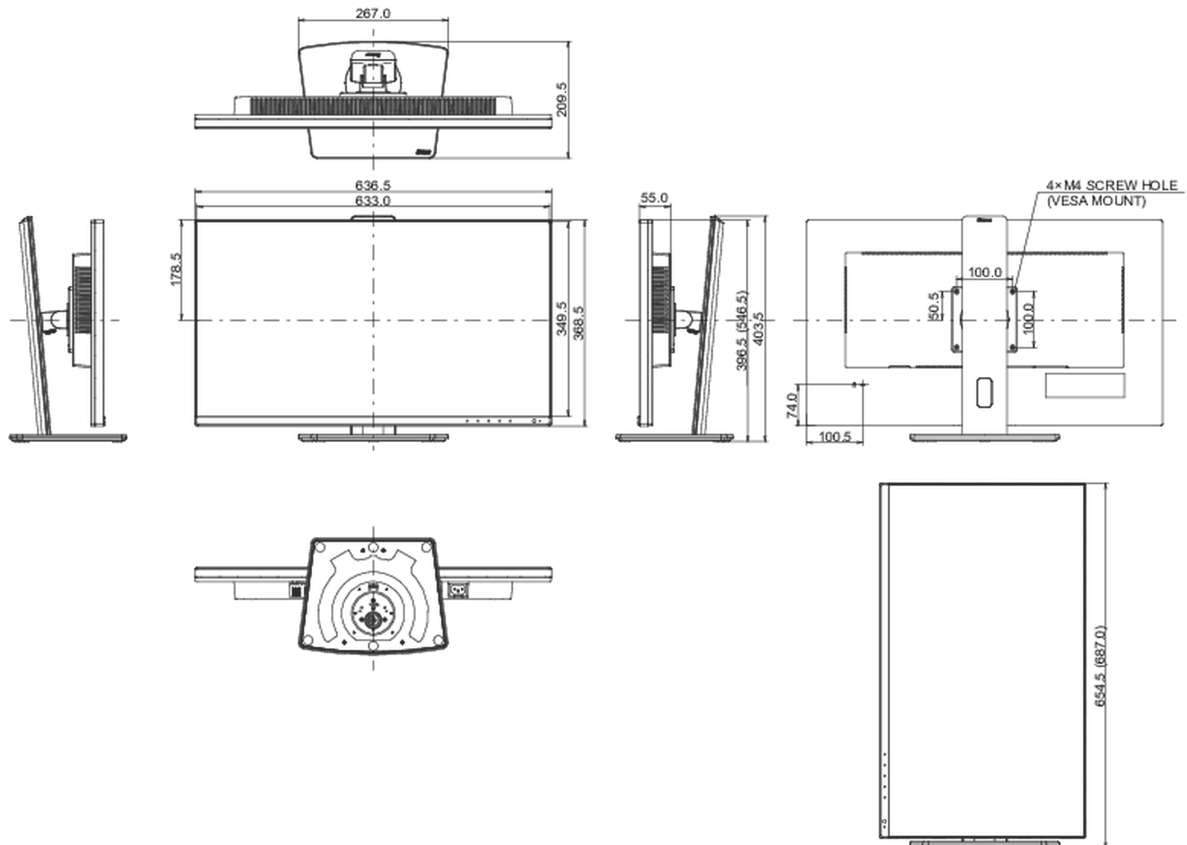

01 CARACTÉRISTIQUES DE L'ÉCRAN

Design	3 côtés sans bordure
Diagonale	28", 71cm
Matrice	dalle IPS Technologie LED, finition mate, opacité 25%
Résolution native	3840 x 2160 @60Hz (8.2 megapixel 4K UHD)
Le ratio d'aspect	16:9
Luminosité	300 cd/m ²
Contraste	1000:1
Contraste dynamique	80M:1
Temps de réponse (GTG)	3ms
Angle de vision	horizontal/vertical: 178°/178°, droit/gauche: 89°/89°, en avant/en arrière: 89°/89°
Couleurs supportées	1.07B (8bit+FRC) (sRGB: 100%; NTSC: 85%)
Fréquence horizontale	31 - 135kHz
Surface de travail H x L	620.93 x 341.28mm, 24.4 x 13.4"
Taille du pixel	0.16mm
Couleur	mate, noir

04 MECANIQUE

Réglages Position Image	hauteur, angle H, angle V, pivot (rotation des deux côtés)
RÉGULATION DE LA HAUTEUR	150mm
Rotation (fonction PIVOT)	90°
Angle de rotation	90°; 45 ° gauche; 45° droit
Angle d'inclinaison	23° en avant; 5° en arrière
Montage VESA	100 x 100mm

Systeme de gestion de passage des cables oui

05 ACCESSOIRES INCLUS

Cables	cable d'alimentation, USB, HDMI, DP
Autres	guide demarrage rapide, guide de securite

06 GESTION DE L'ENERGIE

Bloc d'alimentation	interne
Alimentation	AC 100 - 240V, 50/60Hz
Gestion d'alimentation	39.5W typique, 0.5W en veille, 0.3W eteint

Dimensions produit L x H x P	636.5 x 396.5 (546.5) x 209.5mm
Dimensions de la boîte L x H x P	723 x 436 x 163mm
Poids (sans boîte)	6.9kg
Poids (avec boîte)	8.9kg
Code EAN	4948570121519

Toutes les marques nommées sur ce site sont des marques déposées. iiyama ne pourra être tenu responsable d'éventuelles erreurs ou omissions contenues sur ce site. Tous les écrans LCD iiyama sont conformes à la norme ISO-9241-307:2008 pour ce qui concerne les défauts de pixel.