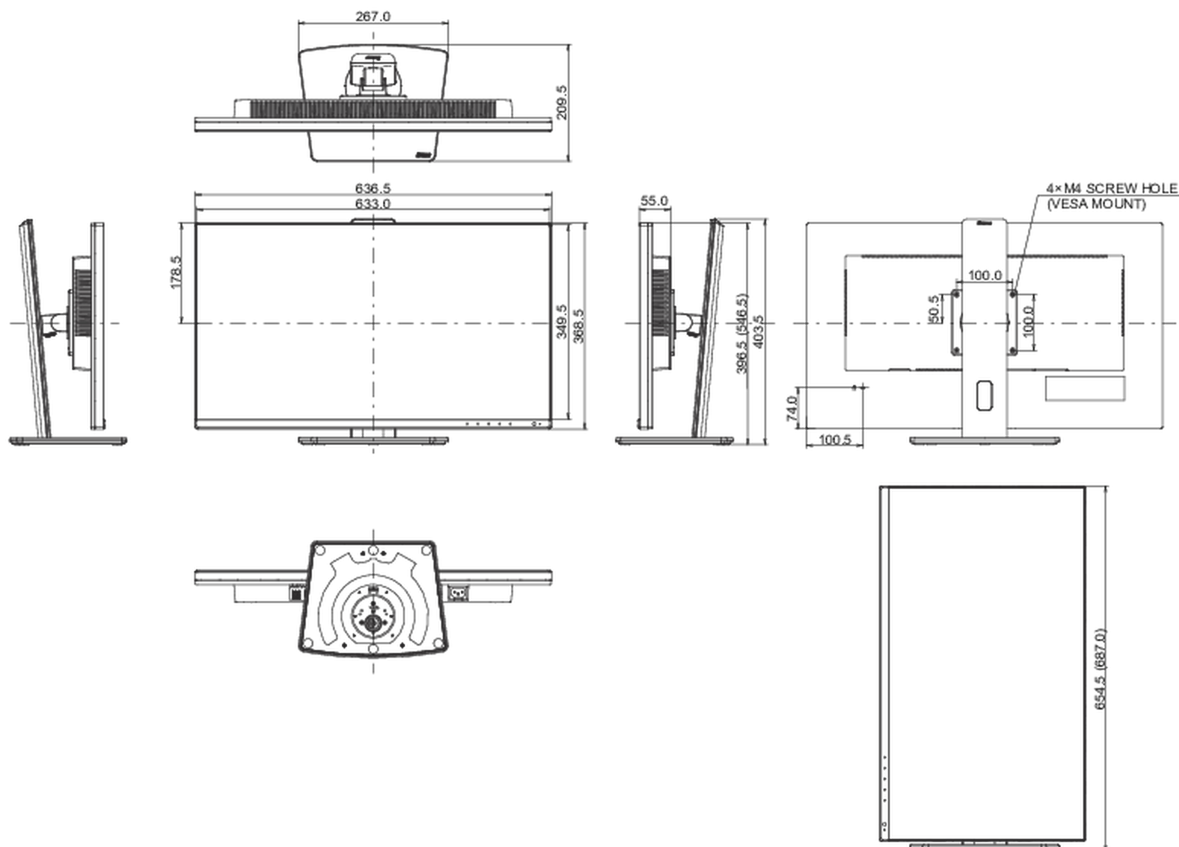

F

REACH SVHC

nad 0.1% olova

08 ROZMĚRY / HMOTNOST

Rozměry výrobku Š x V x D

636.5 x 396.5 (546.5) x 209.5mm

Rozměry balení Š x V x D

723 x 436 x 163mm

Váha (bez balení)

6.9kg

Váha (s balením)

8.9kg

EAN code

4948570121519

Všechny ochranné známky jsou registrovány a chráněny. Vyhrazené právo na změny. Veškeré ploché panely LCD splňují normu ISO-9241-307:2008 v oblasti počtu vadných pixelů.