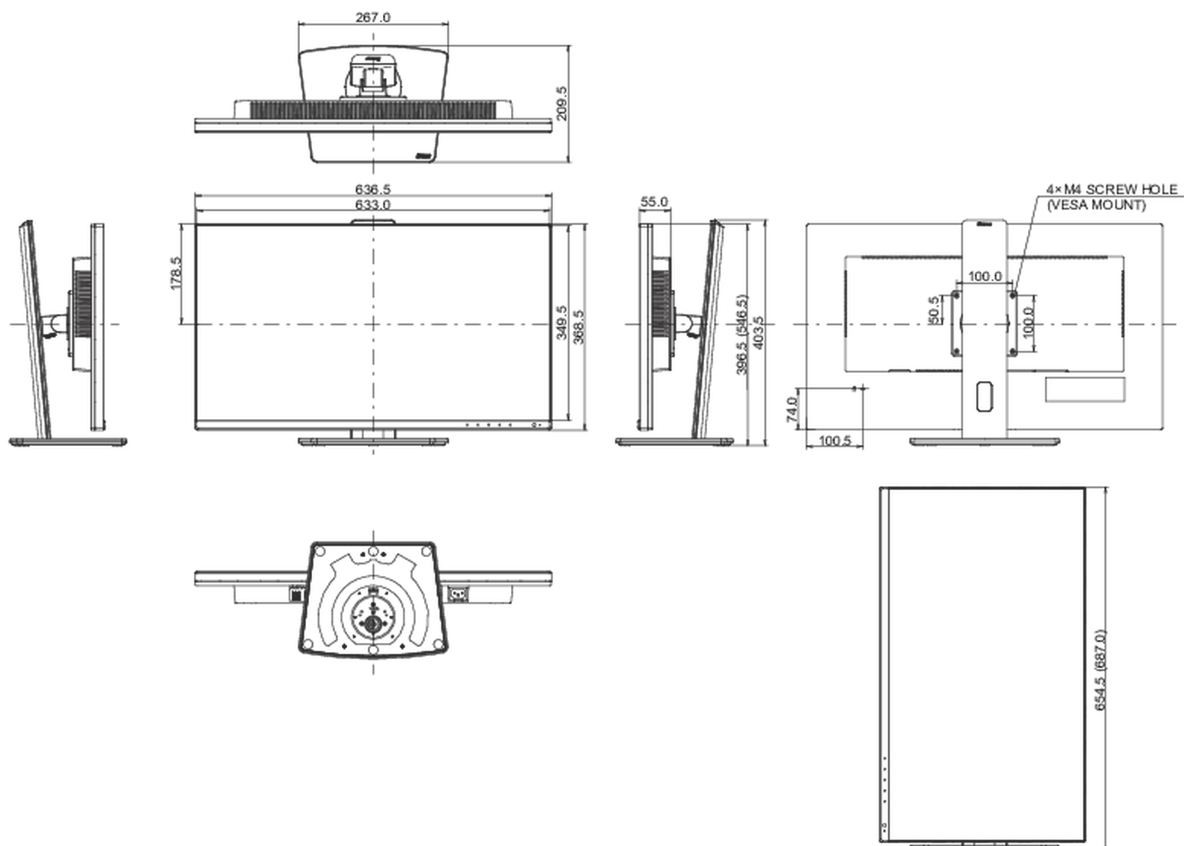

REACH SVHC свинца, превышает 0.1%

08 РАЗМЕР / ВЕС

Размер продукта Ш x В x Г 636.5 x 396.5 (546.5) x 209.5мм

Размер коробки Ш x В x Г 723 x 436 x 163мм

Вес (без упаковки) 6.9кг

Вес (с упаковкой) 8.9кг

EAN код 4948570121519