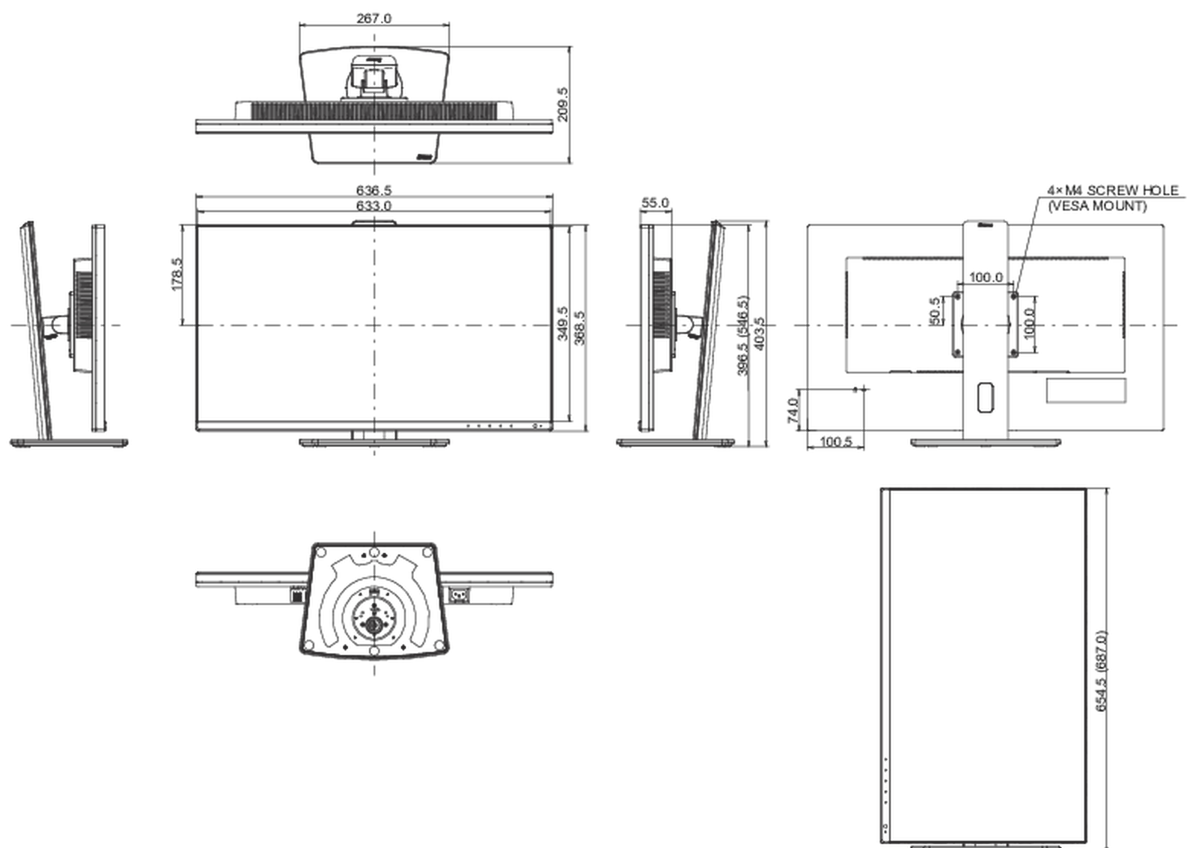

04 MECHANISME

Positieaanpassingen	hoogte, draaien, kantelen, pivot (rotatie aan beide zijden)
Hoogte-instelling	150mm
Rotatie	90°
Draaibare voet	90°; 45° links; 45° rechts
Kantelhoek	23° omhoog; 5° omlaag

VESA montage	100 x 100mm
Kabelmanagement systeem	ja

05 INBEGREPEN ACCESSOIRES

Kabels	Stroom, USB, HDMI, DP
Overige	Quick guide handleiding, veiligheidsinstructies

06 POWER-MANAGEMENT

Voeding	intern
Stroomvoorziening	AC 100 - 240V, 50/60Hz
Energieverbruik	39.5W typisch, 0.5W stand by, 0.3W uit modus

Product afmetingen B x H x D	636.5 x 396.5 (546.5) x 209.5mm
Doos afmetingen B x H x D	723 x 436 x 163mm
Gewicht (zonder doos)	6.9kg
Gewicht (inclusief doos)	8.9kg
EAN code	4948570121519

Alle handelsmerken zijn geregistreerd. Gegevens onder voorbehoud van zetfouten. Specificaties kunnen vooraf en zonder opgaaf van reden gewijzigd worden. Alle LCD-panels vallen onder ISO-9241-307:2008 inzake pixelfouten.