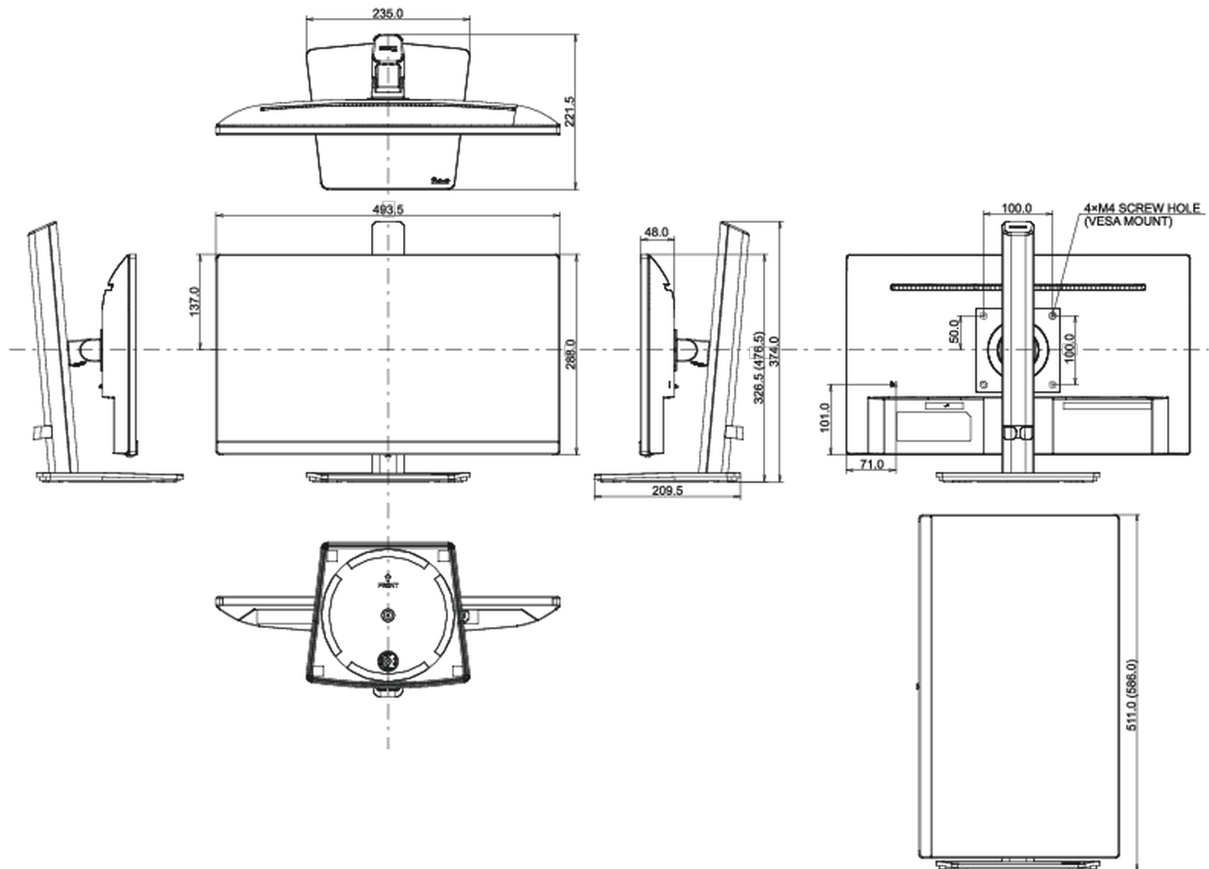

Kablovi

Strujni kabl, USB, HDMI

Ostalo

kratko uputstvo, bezbednosni vodič

06 UPRAVLJANJE NAPAJANJEM

Napajanje

interna

Potrošnja energije

% 1W tipično, 0.5W stand by, 0.3W isključen

07 ODRŽIVOST

Propisi

CE, TÜV-Bauart, VCCI-B, PSE, RoHS podrška, ErP, WEEE, REACH, UKCA

Klasa energetske efikasnosti (Regulation (EU) 2017/1369)

D

REACH SVHC

iznad 0.1%: Olova

08 DIMENZIJE / TEŽINA

Dimenzije proizvoda Š x V x D

493.5 x 326.5 (476.5) x 209.5mm

Dimenzije kutije Š x V x D

615 x 125 x 400mm

Težina (bez kutije)

4.2kg

Težina (sa kutijom)

5.0kg

EAN kod

4948570121946

All trademarks and registered trademarks acknowledged. E & O E. Specification subject to change without notice. All LCD's comply with ISO-9241-307:2008 in connection with pixel defects.