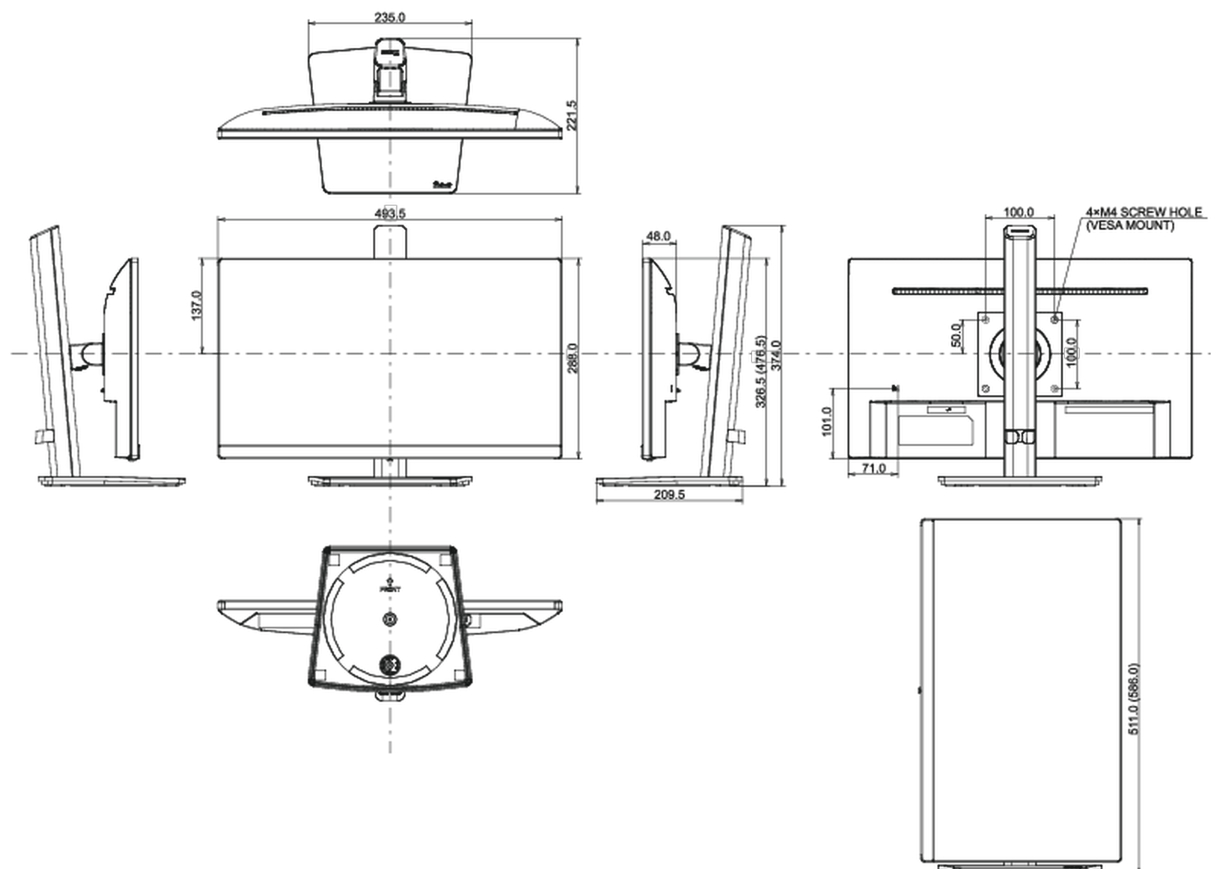

01 OBRAZ

Wygląd	bezramkowy z 3-stron
Przekątna	21.5", 54.5cm
Panel	VA, matowe wykończenie
Rozdzielczość fizyczna	1920 x 1080 @75Hz (2.1 megapixel Full HD)
Format obrazu	16:9
Jasność	250 cd/m ²
Kontrast statyczny	3000:1
Kontrast ACR	80M:1
Czas reakcji (MPRT)	1ms
Kąty widzenia	poziomo/pionowo: 178°/178°, prawo/lewo: 89°/89°, góra/dół: 89°/89°
Kolory	16.7mln (sRGB: 99%; NTSC: 72%)
Synchronizacja pozioma	30 - 85kHz
Powierzchnia robocza szer. x wys.	478.7 x 260.3mm, 18.8 x 10.2"
Plamka	0.249mm
Kolor	matowa, biała

04 MECHANICZNE

Zakres regulacji	wysokość, obrót, pochyl, pivot (rotacja w obie strony)
Regulacja wysokości	150mm
Rotacja (funkcja PIVOT)	90°
Obrót stopy	90°; 45° w lewo; 45° w prawo
Kąt pochylenia	23° w górę; 5° w dół

Wymiary produktu szer. x wys. x gł.	493.5 x 326.5 (476.5) x 209.5mm
Wymiary pudła szer. x wys. x gł.	615 x 125 x 400mm
Waga (bez pudła)	4.2kg
Waga (z pudłem)	5.0kg
Kod EAN	4948570121946

Wszystkie znaki towarowe zastrzeżone. Pomyłki i wprowadzanie zmian zastrzeżone. Specyfikacje produktów mogą ulec zmianie bez wcześniejszego zawiadomienia. Wszystkie monitory LCD iiyama są zgodne z normą ISO-9241-307:2008 określającą liczbę i rodzaj defektów matrycy.