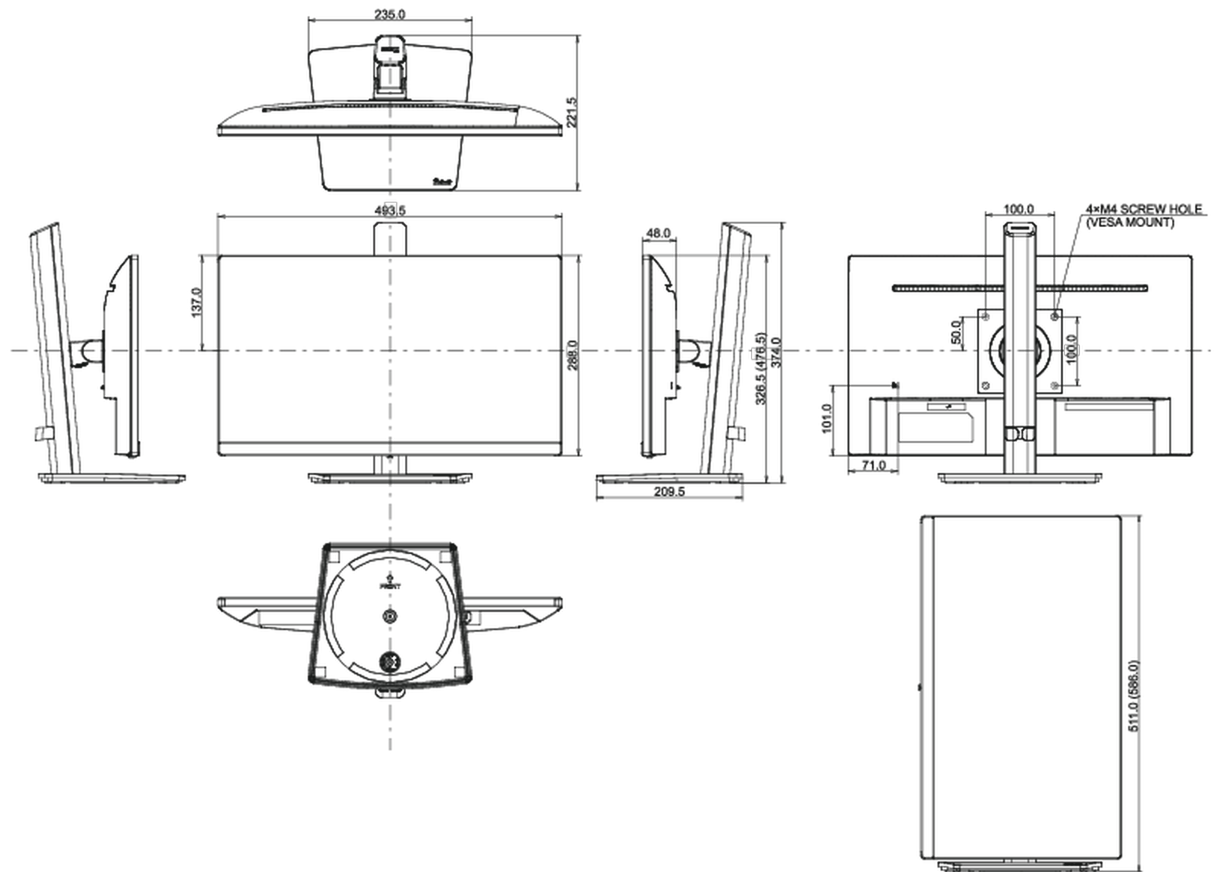

01 KIJELZŐ JELLEMZŐI

Design	3-side borderless
Átló	21.5", 54.5cm
Panel	VA, matte finish
Natív felbontás	1920 x 1080 @75Hz (2.1 megapixel Full HD)
Képarány	16:9
Fényerő	250 cd/m ²
Statikus kontraszt	3000:1
Speciális kontraszt	80M:1
Válaszidő (MPRT)	1ms
Látótér	horizontális/vertikális: 178°/178°, jobb/bal: 89°/89°, fel/le: 89°/89°
Szín támogatás	16.7mln (sRGB: 99%; NTSC: 72%)
Horizontális szinkronizálás	30 - 85kHz
Látható terület Sz x M	478.7 x 260.3mm, 18.8 x 10.2"
Pixel magasság	0.249mm
Szín	mattn, fehér

04 MECHANIKUS

Kijelző helyzetének beállításai	magasság, forgatható, billenthető, forgatható (forgatás mindkét oldalra)
Magasság beállítása	150mm
Forgatás (PIVOT funkció - portré mód)	90°
Forgó állvány	90°; 45° bal; 45° jobb
Hajlásszög	23° fel; 5° le
VESA állvány	100 x 100mm

Termék méretei Sz x H x M	493.5 x 326.5 (476.5) x 209.5mm
Doboz méretei Sz x H x M	615 x 125 x 400mm
Súly (doboz nélkül)	4.2kg
Súly (dobozzal)	5.0kg
EAN kód	4948570121946

All trademarks and registered trademarks acknowledged. E & O E. Specification subject to change without notice. All LCD's comply with ISO-9241-307:2008 in connection with pixel defects.