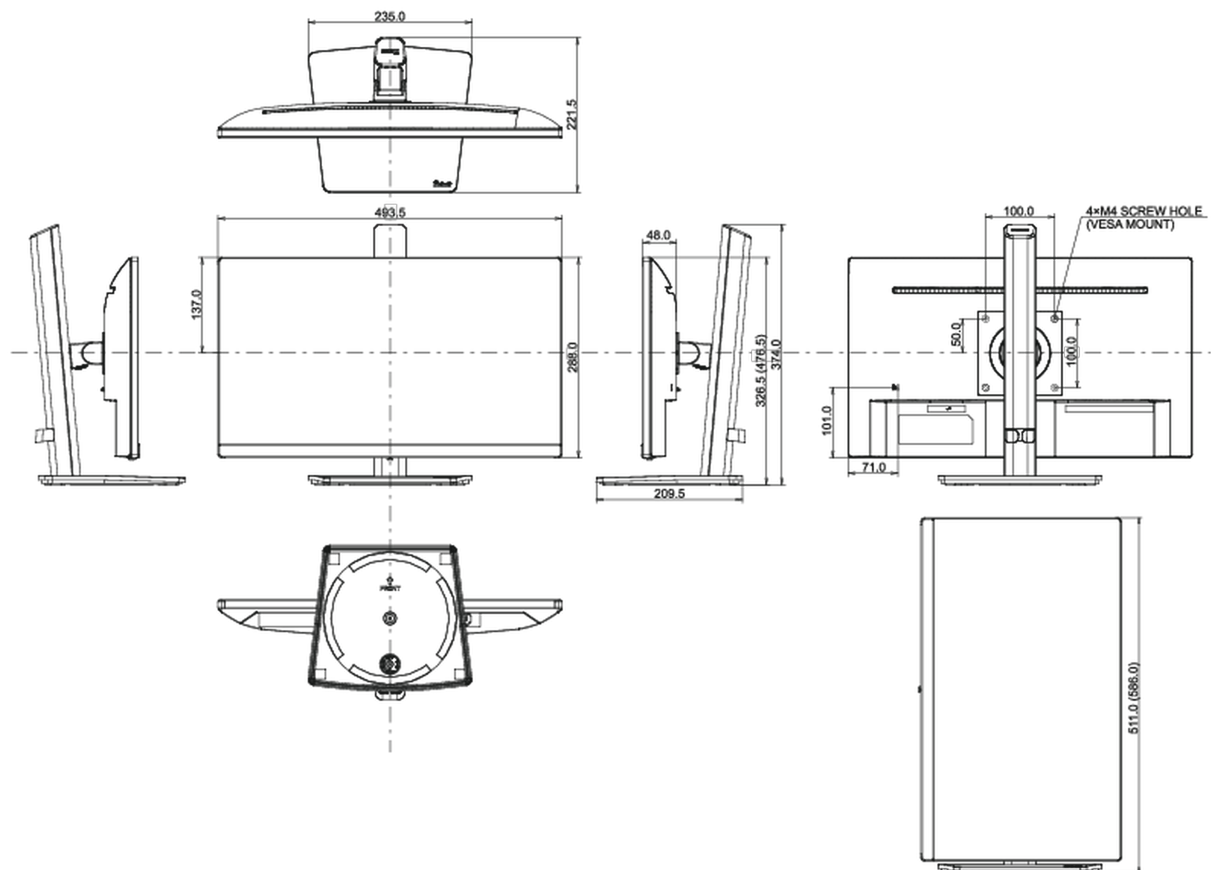

04 ASPECTOS MECÁNICOS

Soporte de altura regulable	altura, giro, inclinación, pivote (rotación a ambos lados)
Ajuste de altura	150mm
Rotación (función de pivote)	90°
Soporte giratorio	90°; 45° izquierdo; 45° derecho
Ángulo de inclinación	23° arriba; 5° abajo
Montaje VESA	100 x 100mm
Sistema de gestión de cables	si

Producto dimensiones W x H x D	493.5 x 326.5 (476.5) x 209.5mm
Dimensiones de la caja (ancho x alto x fondo)	615 x 125 x 400mm
Peso (sin caja)	4.2kg
Peso (con caja)	5.0kg
Código EAN	4948570121946

All trademarks and registered trademarks acknowledged. E & O E. Specification subject to change without notice. All LCD's comply with ISO-9241-307:2008 in connection with pixel defects.