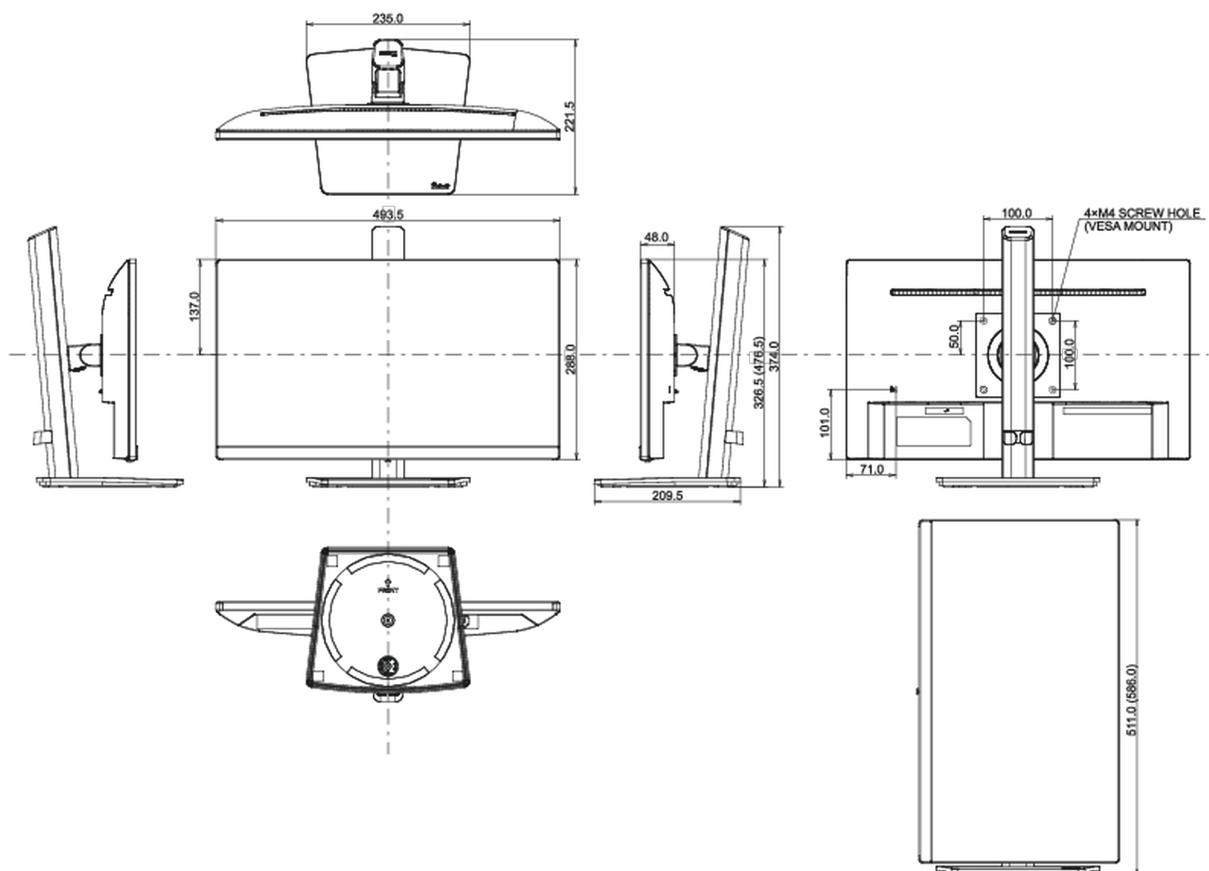

Kabel

Netz, USB, HDMI

Sonstige

Leitfaden zur Inbetriebnahme, Sicherheits-Hinweise

06 STROMVERWALTUNG

Netzteil

intern

Stromversorgung

AC 100 - 240V, 50/60Hz

Leistungsaufnahme

13W typisch, 0.5W Standby, 0.3W ausgeschaltet

07 LEISTUNG

Vorschriften

CE, TÜV-Bauart, VCCI-B, PSE, RoHS support, ErP, WEEE, REACH, UKCA

Energieeffizienzklasse (Regulation (EU) 2017/1369)

D

REACH SVHC

über 0.1% Blei enthalten

08 ABMESSUNGEN / GEWICHT

Produkt Abmessungen B x H x T

493.5 x 326.5 (476.5) x 209.5mm

Verpackung Abmessungen B x H x T

615 x 125 x 400mm

Gewicht (ohne Verpackung)

4.2kg

Gewicht (inkl Verpackung)

5.0kg

EAN code

4948570121946

Alle Warenzeichen sind eingetragene Handelsmarken. Irrtum und Änderungen in den Spezifikationen vorbehalten. Alle LCD's erfüllen die ISO-9241-307:2008 Pixelfehlerklasse.