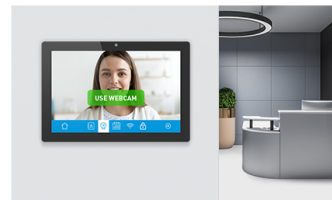

Встроенная веб-камера, микрофон и динамики

Making the screen a perfect solution for semi or fully automated reception solutions allowing businesses to track and manage visitor traffic at the front desk lobby without compromising on the safety and security of your staff, visitors and company assets.