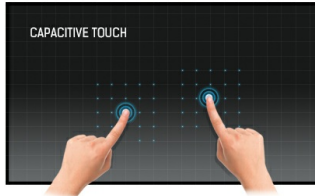

Ёмкостная сенсорная технология

Эта технология базируется на использовании сенсорной сетки из тончайших проводников, наклеенных на стеклянную поверхность панели. Прикосновение распознается по изменению электрических характеристик сенсорной сетки, когда пользователь касается пальцем стекла. Благодаря использованию стеклянной поверхности, такие дисплеи отличаются повышенной износостойкостью: даже царапины на экране не оказывают заметного влияния на его сенсорную функциональность. Технология обеспечивает отличное качество изображения и допускает управление не только с помощью пальцев (также в тонких резиновых перчатках), но и магнитной авторучкой.