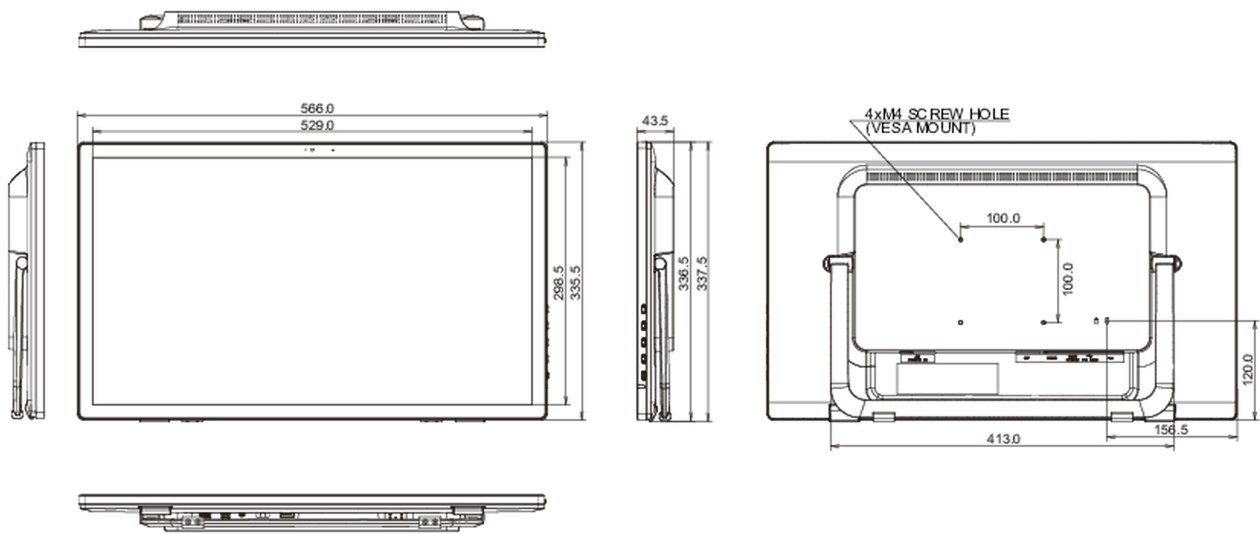

09 СТАНДАРТЫ

| | |
|--------------------|--|
| Сертификаты | CE, TÜV-Bauart, EAC, PSE, RoHS support, ErP, WEEE, VCCI, REACH, UKCA, cTUVus |
| REACH SVHC | свинца, превышает 0.1% |

10 РАЗМЕР / ВЕС

| | |
|----------------------------------|----------------------|
| Размер продукта Ш x В x Г | 566 x 337.5 x 43.5мм |
| Вес (без упаковки) | 4.4кг |
| EAN код | 4948570118960 |