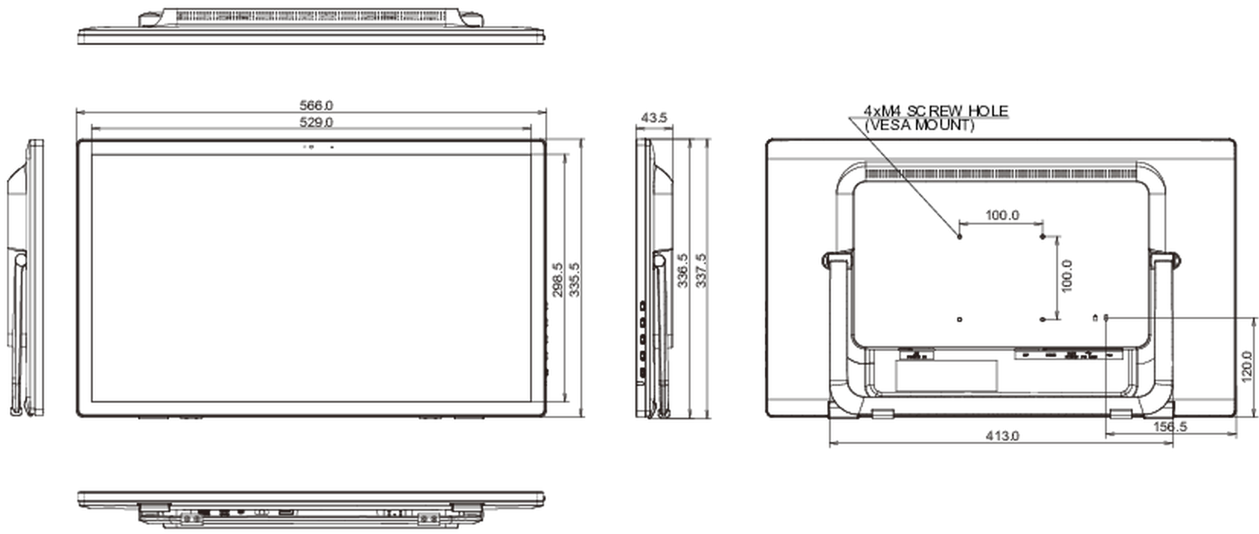

01 KIJELZŐ JELLEMZŐI

Dizájn	Szétlől szélig érő üveg
Átló	23.8.", 60.5cm
Panel	IPS
Natív felbontás	1920 x 1080 (2.1 megapixel Full HD)
Képarány	16:9
Fényerő	400 cd/m ²
Fényerősség	360 cd/m ² érintéssel
Fényáteresztés	90%
Statikus kontraszt	1000:1
Válaszidő (GTG)	5ms
Látótér	horizontális/vertikális: 178°/178°, jobb/bal: 89°/89°, fel/le: 89°/89°
Szín támogatás	16.7mln 8bit
Horizontális szinkronizálás	30 - 83kHz
Látható terület Sz x M	527 x 296.5mm, 20.7 x 11.7"
Pixel magasság	0.274mm
Káva színe és felülete	fekete, matt

10 MÉRETEK / SÚLY

Termék méretei Sz x H x M	566 x 337.5 x 43.5mm
Súly (doboz nélkül)	4.4kg
EAN kód	4948570118960

All trademarks and registered trademarks acknowledged. E & O E. Specification subject to change without notice. All LCD's comply with ISO-9241-307:2008 in connection with pixel defects.