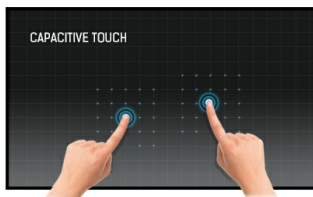

24" multi-touch monitor with edge-to-edge glass, anti fingerprint coating , integrated webcam and a flexible stand

The ProLite T2455MSC with its Full HD (1920x1080) resolution and accurate PCAP 10 point touch technology, delivers a seamless and accurate touch response. Featuring IPS LCD screen technology, it offers exceptional colour performance and wide viewing angels. A special Nano coating ensures a smoother touch and less resistance in the swipe. It makes the screen less static and susceptible to dirt, dust and fingerprints. The built-in webcam and microphone make the T2455MSC also a complete solution for online communication. Its flexible stand can be positioned at several angles creating a comfortable and ergonomic user experience. A perfect choice for a vast array of applications.

01 KIJELZŐ JELLEMZŐI

Dizájn	Szétlől szélig érő üveg
Átló	23.8.", 60.5cm
Panel	IPS
Natív felbontás	1920 x 1080 (2.1 megapixel Full HD)
Képarány	16:9
Fényerő	400 cd/m ²
Fényerősség	360 cd/m ² érintéssel
Fényáteresztés	90%
Statikus kontraszt	1000:1
Válaszidő (GTG)	5ms
Látótér	horizontális/vertikális: 178°/178°, jobb/bal: 89°/89°, fel/le: 89°/89°
Szín támogatás	16.7mln 8bit
Horizontális szinkronizálás	30 - 83kHz
Látható terület Sz x M	527 x 296.5mm, 20.7 x 11.7"
Pixel magasság	0.274mm
Káva színe és felülete	fekete, matt