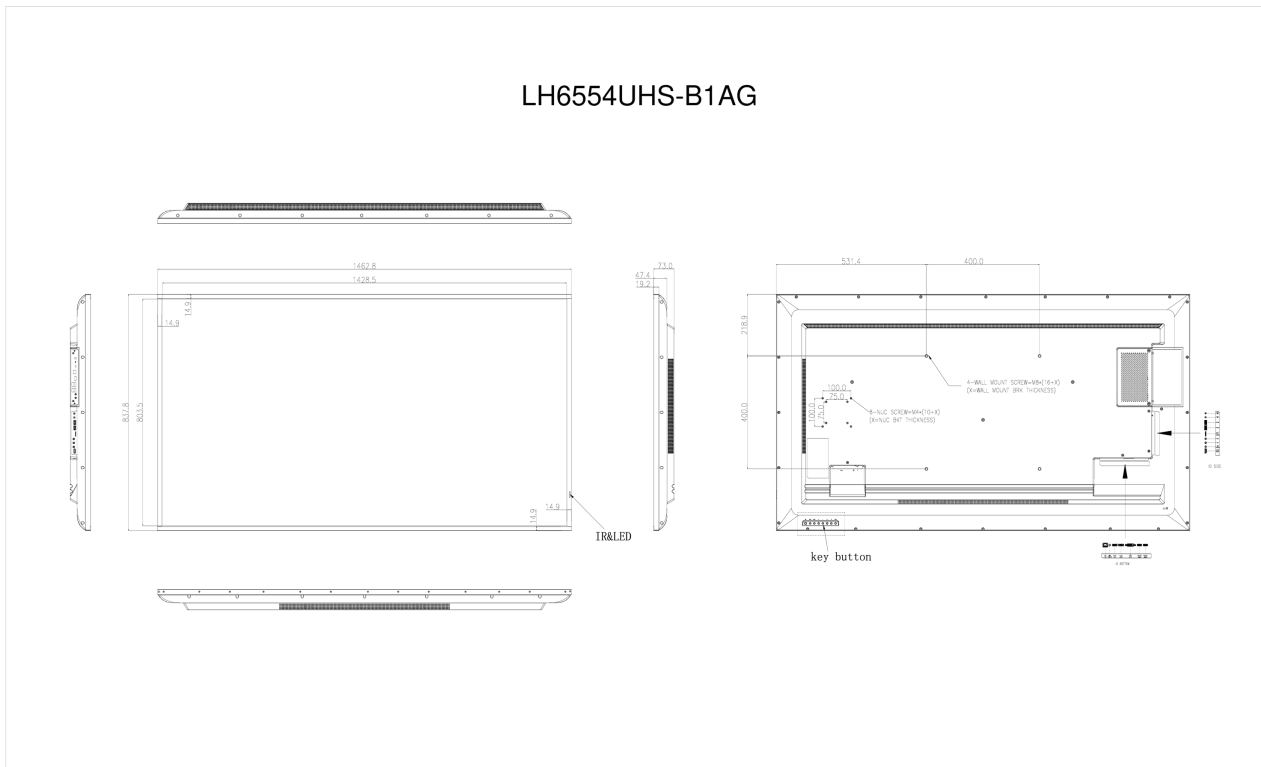

LH6554UHS-B1AG

Všechny ochranné známky jsou registrovány a chráněny. Vyhrazené právo na změny. Veškeré ploché panely LCD splňují normu ISO-9241-307:2008 v oblasti počtu vadných pixelů.

© IIYAMA CORPORATION. ALL RIGHTS RESERVED