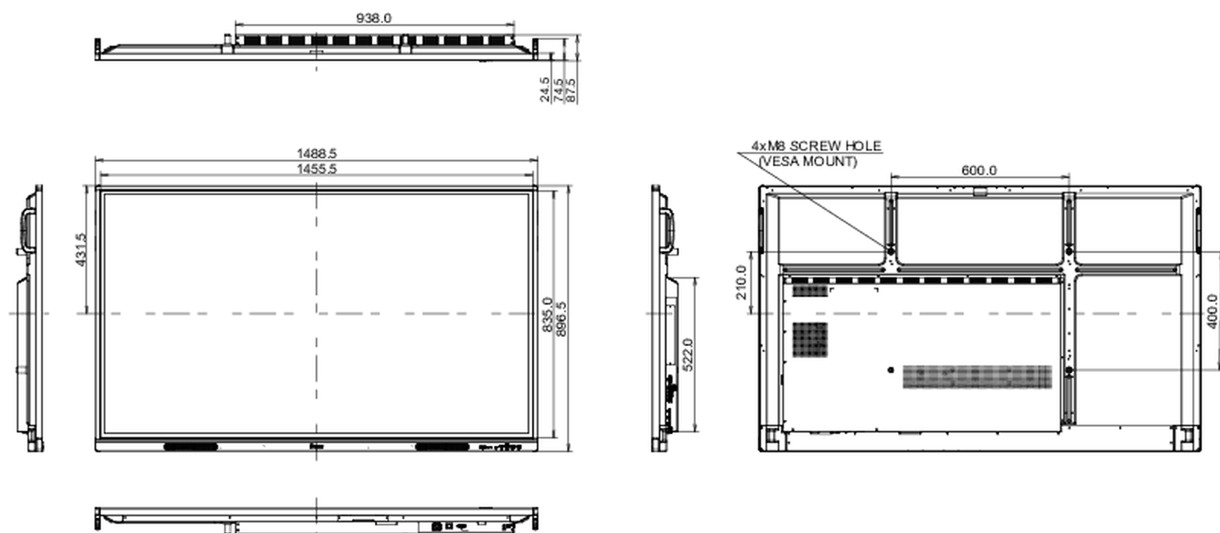

10 РАЗМЕР / ВЕС

Размер продукта Ш x В x Г	1488 x 897 x 87мм
Размер коробки Ш x В x Г	1628 x 1005 x 208мм
Вес (без упаковки)	35кг
Вес (с упаковкой)	44.7кг
EAN код	4948570121830

Все товарные знаки и торговые марки являются собственностью их владельцев и они защищены. Ошибки и изменения допускаются. Спецификации могут быть изменены без уведомления. Все LCD мониторы соответствуют стандарту ISO-9241-307:2008 по политике битых пикселей.