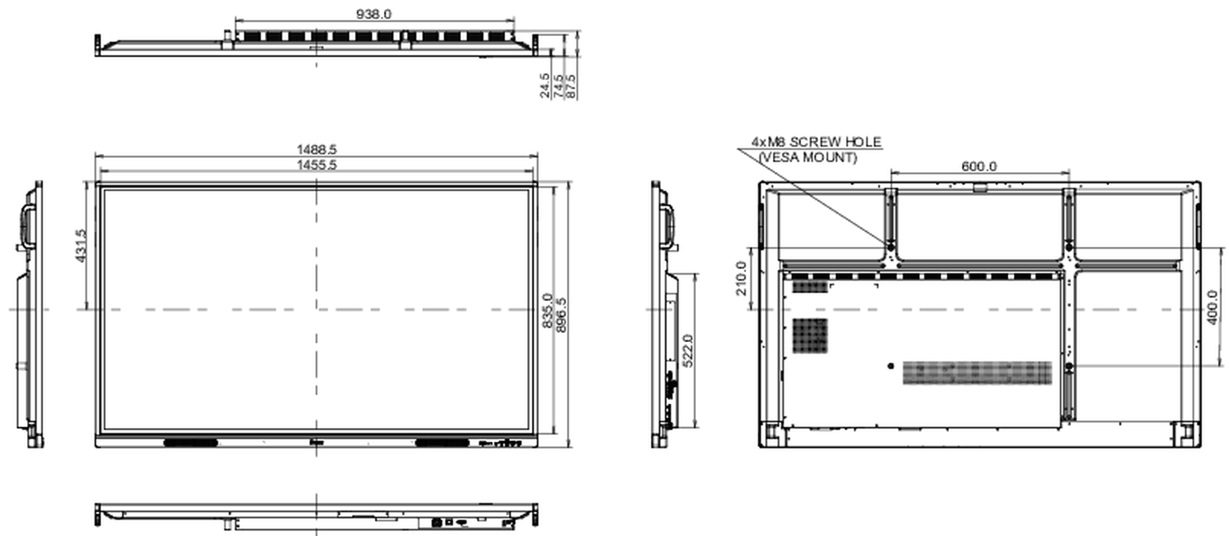

Ürün boyutları G x Y x D	1488 x 897 x 87mm
Kutu boyutları G x Y x D	1628 x 1005 x 208mm
Ağırlık (kutu hariç)	35kg
Ağırlık (kutu ile birlikte)	44.7kg
EAN kodu	4948570121830

All trademarks and registered trademarks acknowledged. E & O E. Specification subject to change without notice. All LCD's comply with ISO-9241-307:2008 in connection with pixel defects.