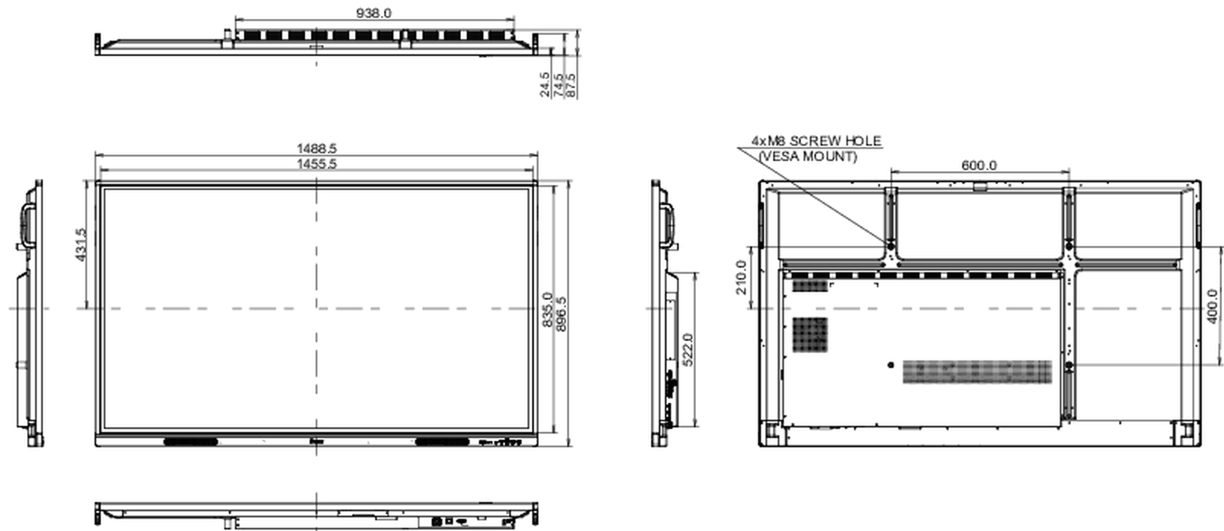

Potrošnja energije

% 1W tipično, 0.5W stand by, 0.3W isključen

09 ODRŽIVOST

Propisi

CB, CE, TÜV-Bauart, EAC, RoHS podrška, ErP, WEEE, REACH (RoHS)

REACH SVHC

iznad 0.1%: Olova

10 DIMENZIJE / TEŽINA

Dimenzije proizvoda Š x V x D

1488 x 897 x 87mm

Dimenzije kutije Š x V x D

1628 x 1005 x 208mm

Težina (bez kutije)

35kg

Težina (sa kutijom)

44.7kg

EAN kod

4948570121830

All trademarks and registered trademarks acknowledged. E & O E. Specification subject to change without notice. All LCD's comply with ISO-9241-307:2008 in connection with pixel defects.

© IIYAMA CORPORATION. ALL RIGHTS RESERVED