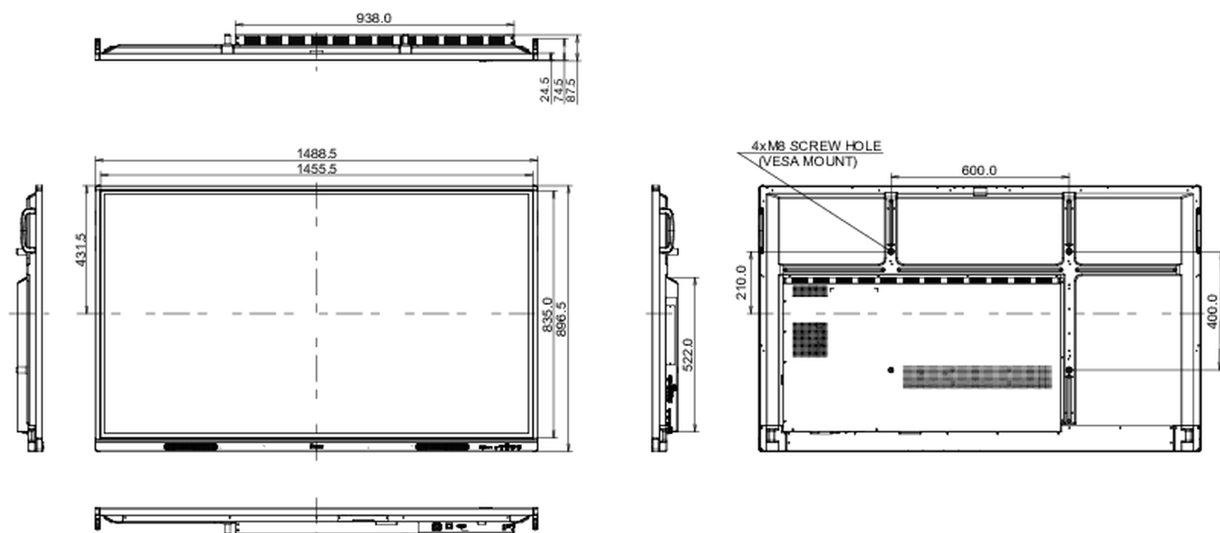

10 ROZMĚRY / HMOTNOST

Rozměry výrobku Š x V x D 1488 x 897 x 87mm

Rozměry balení Š x V x D 1628 x 1005 x 208mm

Váha (bez balení) 35kg

Váha (s balením) 44.7kg

EAN code 4948570121830

Všechny ochranné známky jsou registrovány a chráněny. Vyhrazené právo na změny. Veškeré ploché panely LCD splňují normu ISO-9241-307:2008 v oblasti počtu vadných pixelů.