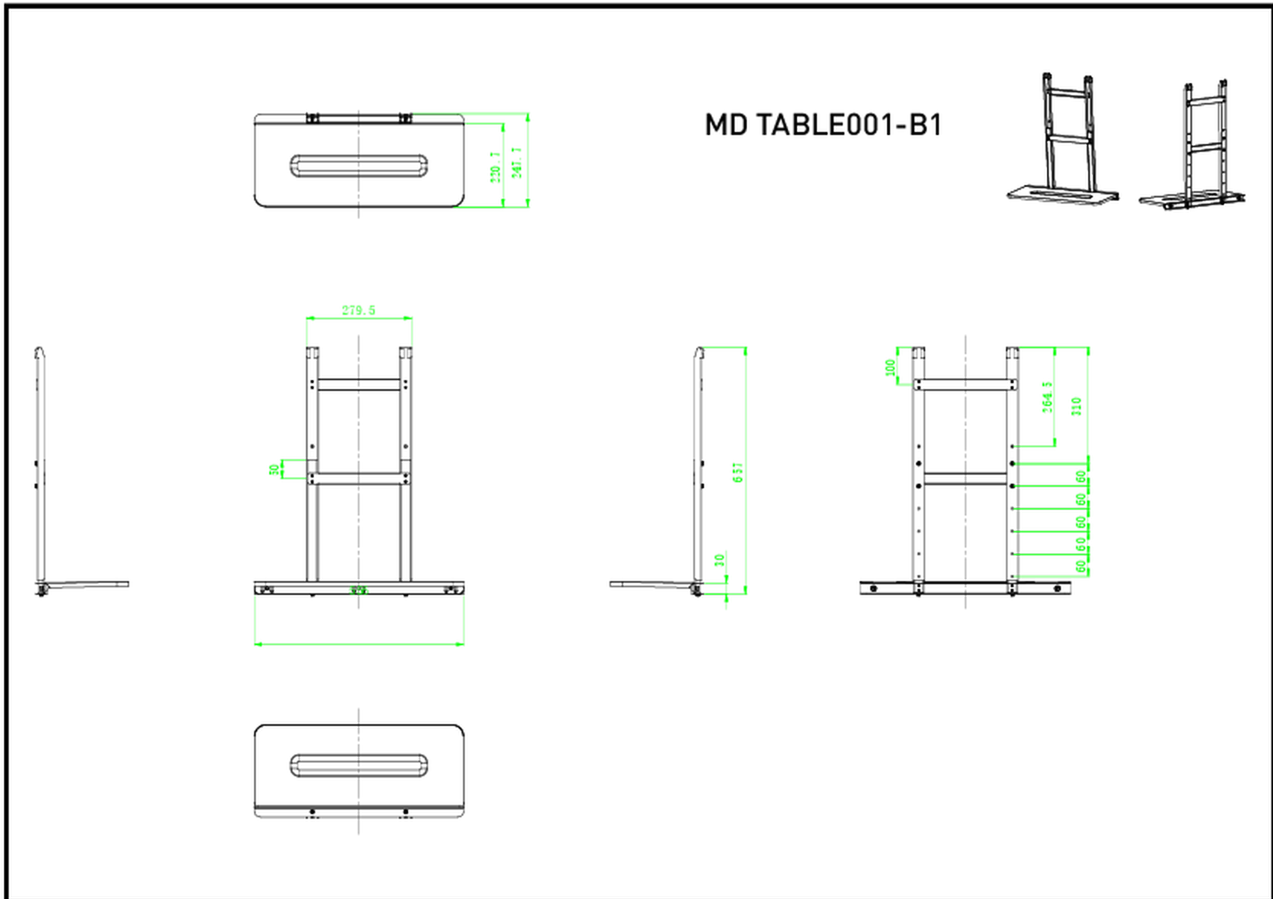

Postolje za laptop

Polica za laptop je opcioni dodatak kompatibilan sa [MD WLIFT1021-B1](#). Može se koristiti za postavljanje laptopa iza ekrana velikog formata na postolju za podizanje. Može da podrži računar sa maksimalnom težinom do 10 kg.

01 TEHNIČKA SPECIFIKACIJA

Maksimalna težina

10kg / monitor

02 DIMENZIJE / TEŽINA

Dimenzije proizvoda Š x V x D

556 x 657 x 247.7mm

EAN kod

4948570033119