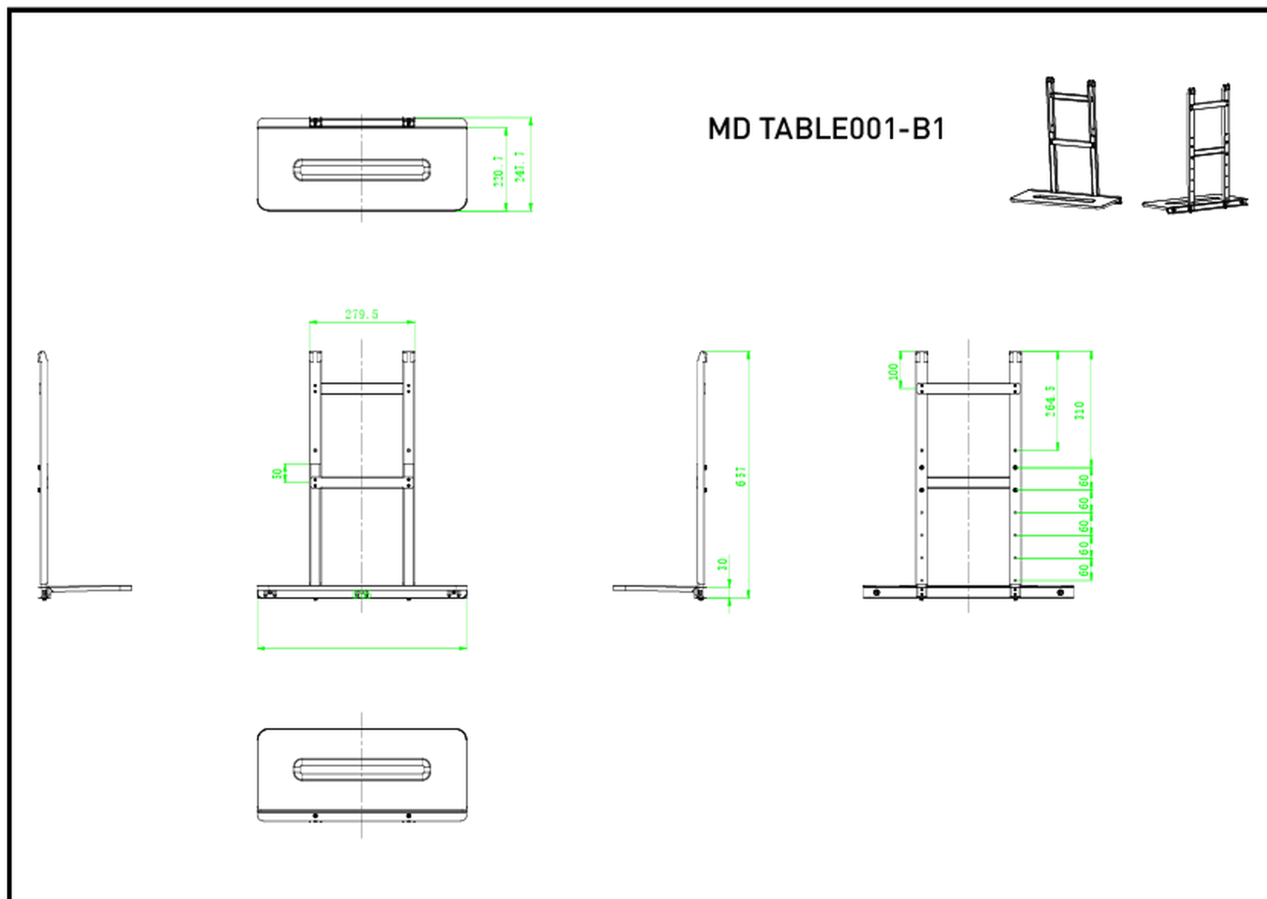

Postolje za laptop

Polica za laptop je opcioni dodatak kompatibilan sa [MD WLIFT1021-B1](#). Može se koristiti za postavljanje laptopa iza ekrana velikog formata na postolju za podizanje. Može da podrži računar sa maksimalnom težinom do 10 kg.

01 TEHNIČKA SPECIFIKACIJA

Maksimalna težina

10kg / monitor

02 DIMENZIJE / TEŽINA

Dimenzije proizvoda Š x V x D

556 x 657 x 247.7mm

EAN kod

4948570033119