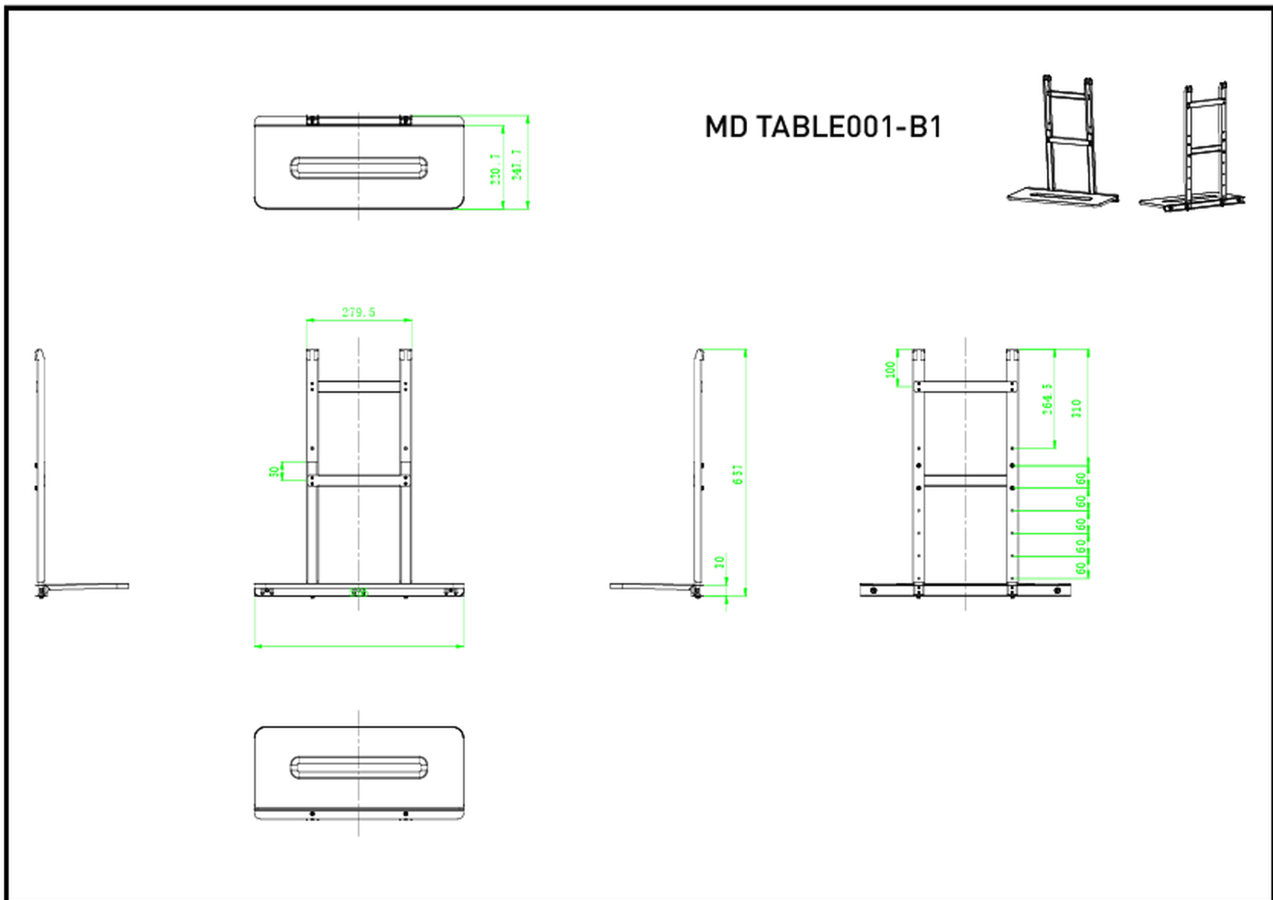

Plank voor laptop

Deze laptopplank is een optioneel accessoire dat compatibel is met de [MD WLIFT1021-B1](#). Kan gebruikt worden om een laptop voor een groot formaat display op een liftstandaard te plaatsen. Hij kan een computer dragen met een maximaal gewicht van 10 kg.

01 TECHNISCHE SPECIFICATIES

Max gewicht

10kg / monitor

02 AFMETINGEN / GEWICHT

Product afmetingen B x H x D

556 x 657 x 247.7mm

EAN code

4948570033119

03 ADDITIONELE INFORMATIE

Gerelateerde producten

[MD WLIFT1021-B1](#)

Alle handelsmerken zijn geregistreerd. Gegevens onder voorbehoud van zetfouten. Specificaties kunnen vooraf en zonder opgave van reden gewijzigd worden. Alle LCD-panelen vallen onder ISO-9241-307:2008 inzake pixelfouten.