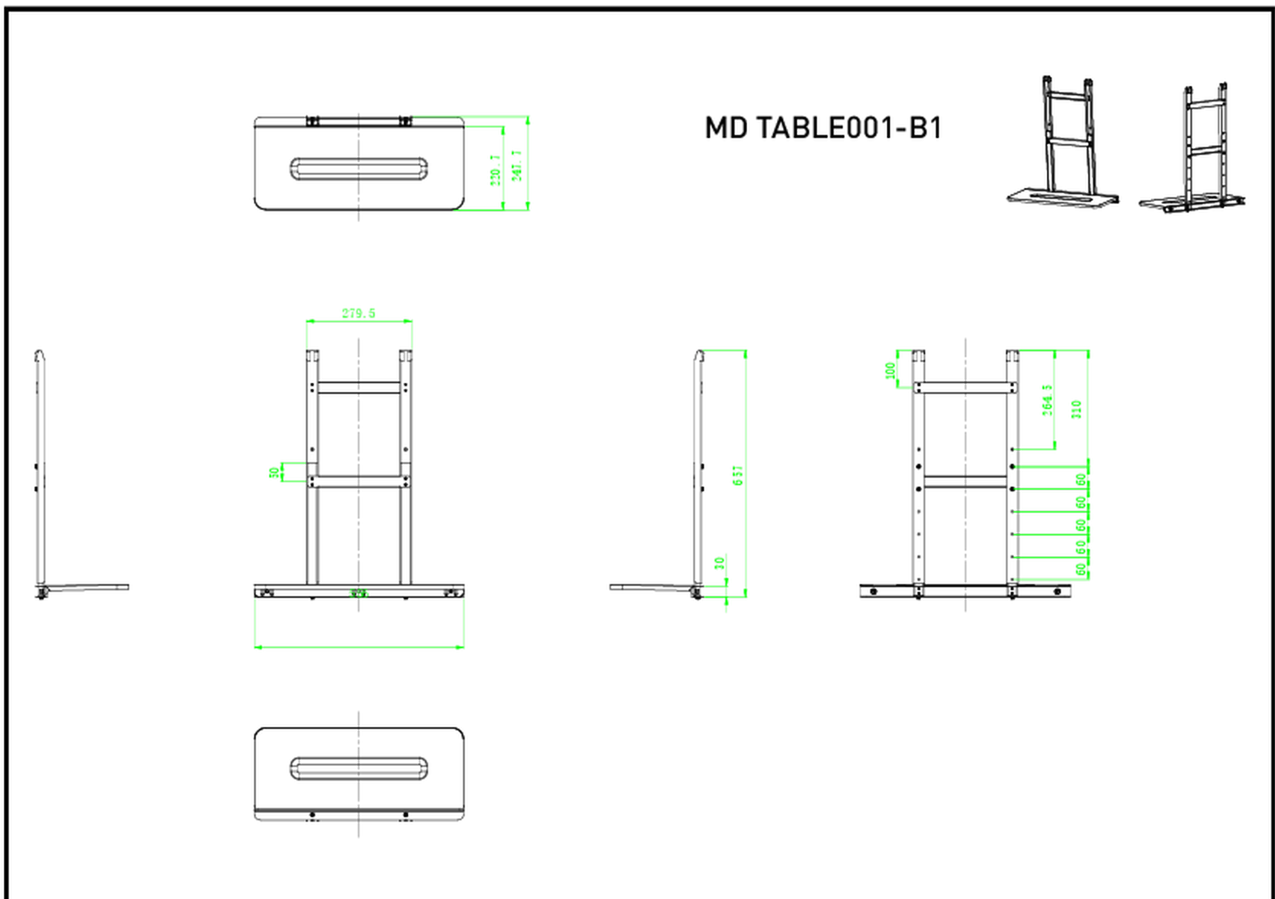

Plank voor laptop

Deze laptopplank is een optioneel accessoire dat compatibel is met de [MD WLIFT1021-B1](#). Kan gebruikt worden om een laptop voor een groot formaat display op een liftstandaard te plaatsen. Hij kan een computer dragen met een maximaal gewicht van 10 kg.

01 TECHNISCHE SPECIFICATIES

Max gewicht

10kg / monitor

02 AFMETINGEN / GEWICHT

Product afmetingen B x H x D

556 x 657 x 247.7mm

EAN code

4948570033119