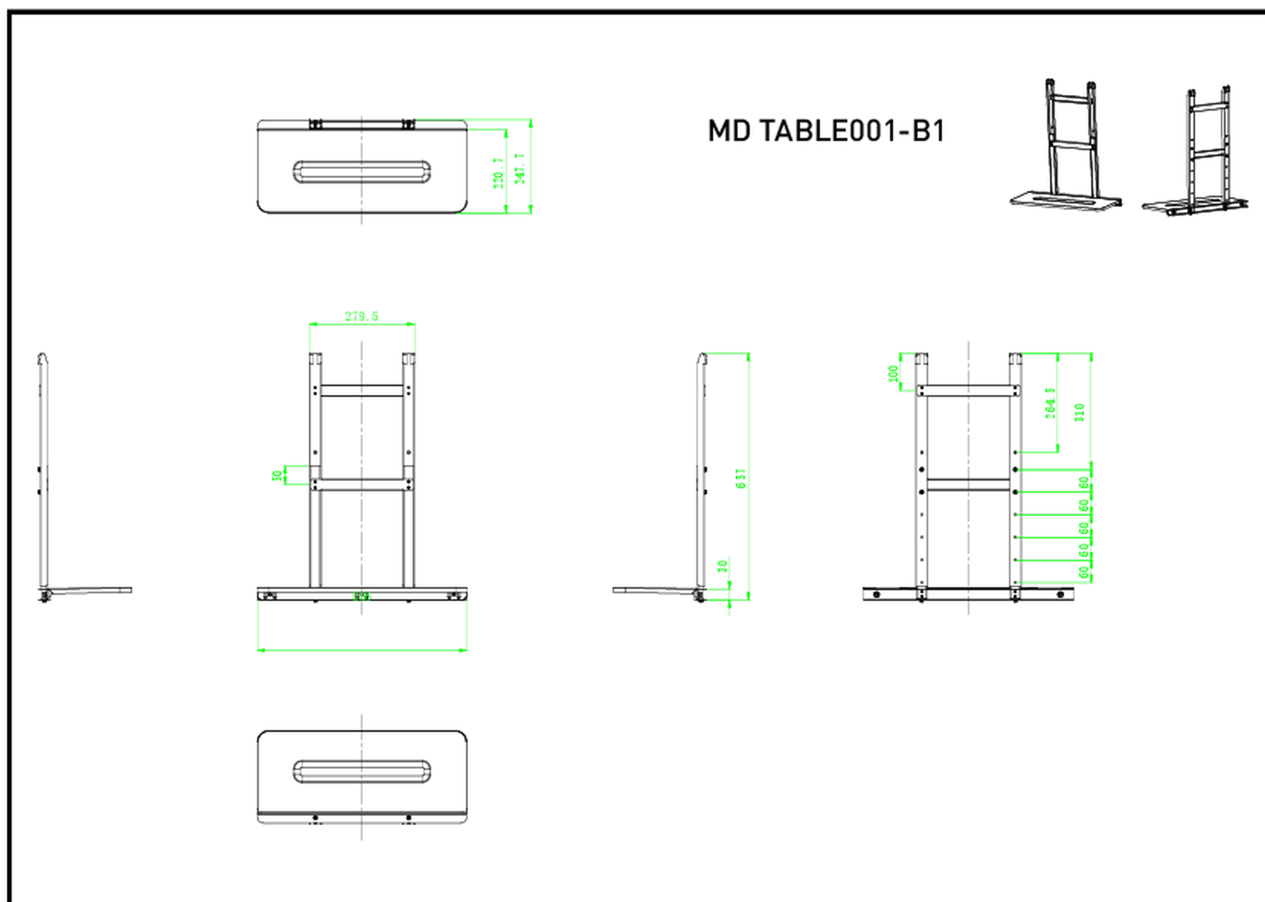

Étagère pour ordinateur portable

Une étagère pour ordinateur portable est un accessoire en option compatible avec le [MD WLIFT1021-B1](#). Elle peut être utilisée pour placer un ordinateur portable devant un écran grand format sur un support élévateur. Elle peut supporter un ordinateur d'un poids maximal de 10 kg.

01 LES SPÉCIFICATIONS

Max poids

10kg / moniteur

02 DIMENSIONS / POIDS

Dimensions produit L x H x P

556 x 657 x 247.7mm

Code EAN

4948570033119