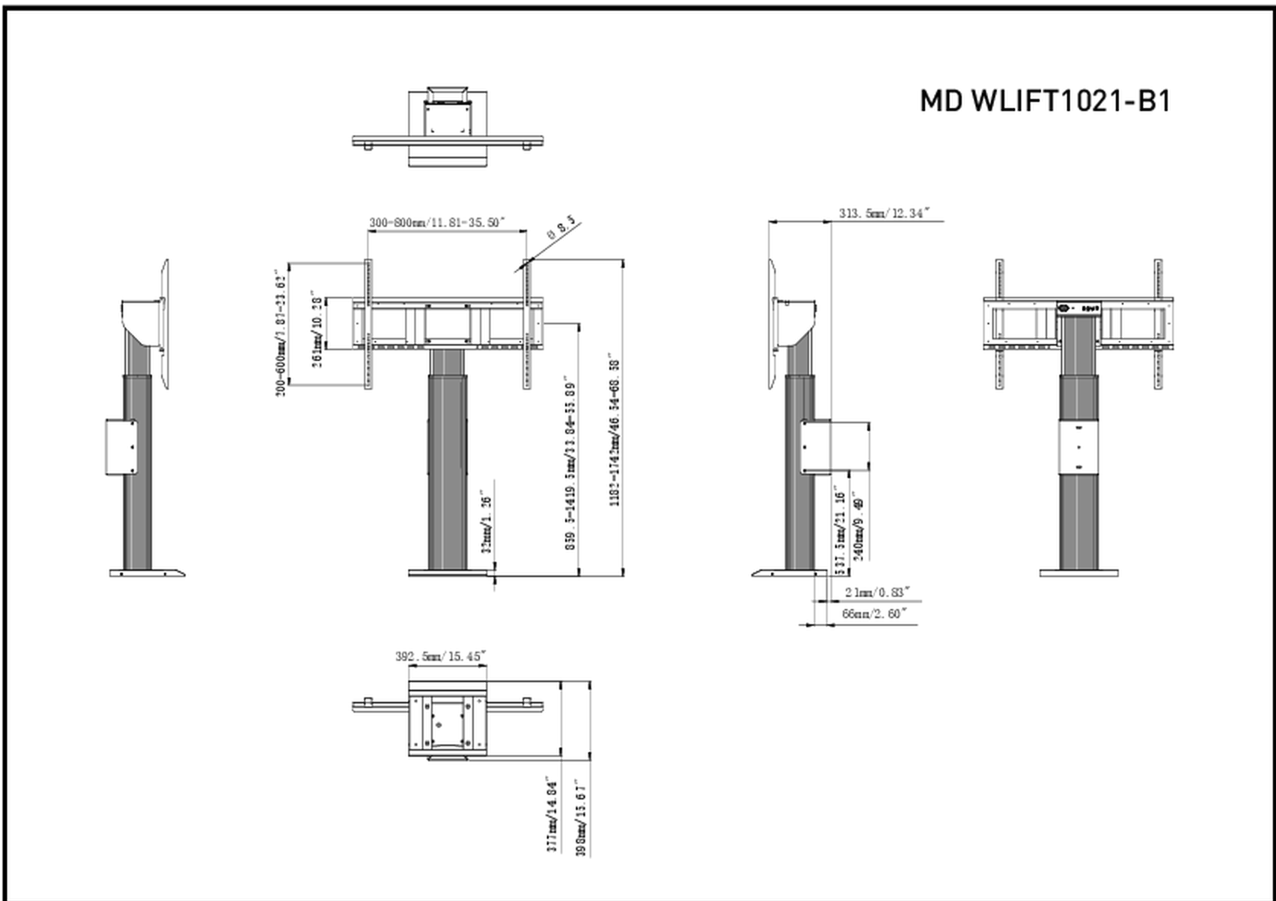

MD WLIFT1021-B1

03 INFORMATIONS COMPLEMENTAIRES

Produits assimilés

[MD TABLE001-B1](#)

Toutes les marques nommées sur ce site sont des marques déposées. iiyama ne pourra être tenu responsable d'éventuelles erreurs ou omissions contenues sur ce site. Tous les écrans LCD iiyama sont conformes à la norme ISO-9241-307:2008 pour ce qui concerne les défauts de pixel.

© IIYAMA CORPORATION. ALL RIGHTS RESERVED