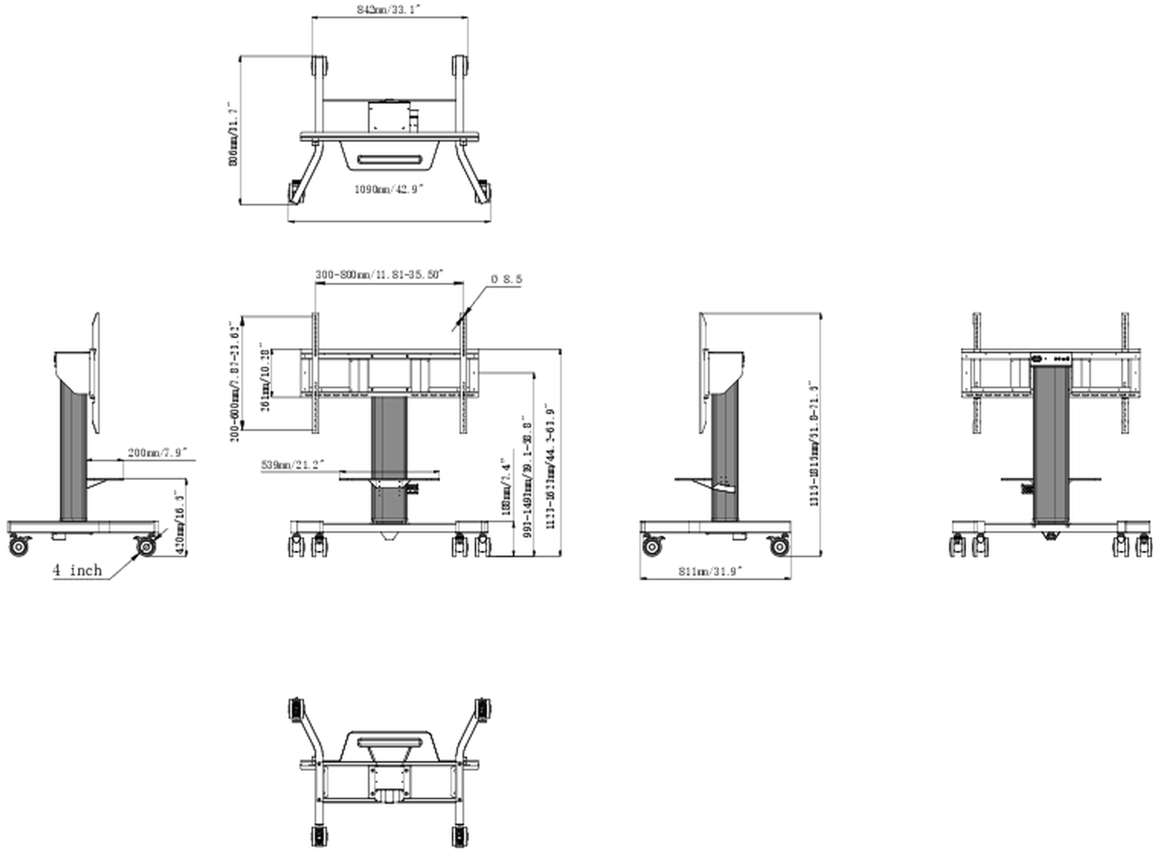

01 TEKNİK ÖZELLİK

Ekran sayısı	1
Ekran boyutu	43" - 65"
Yükseklik ayarı	500mm, Centre of the screen is 991 - 1491mm
Maksimum ağırlık kapasitesi	100kg / monitör
VESA minimum	300 x 200mm
VESA maksimum	800 x 600mm

02 ÖLÇÜLER / AĞIRLIK

Ürün boyutları G x Y x D 1090 x 1815 x 806mm

Kutu boyutları G x Y x D 1100 x 270 x 620mm

Ağırlık (kutu hariç) 41.8kg

Ağırlık (kutu ile birlikte) 45.7kg

EAN kodu 4948570033102

All trademarks and registered trademarks acknowledged. E & O E. Specification subject to change without notice. All LCD's comply with ISO-9241-307:2008 in connection with pixel defects.