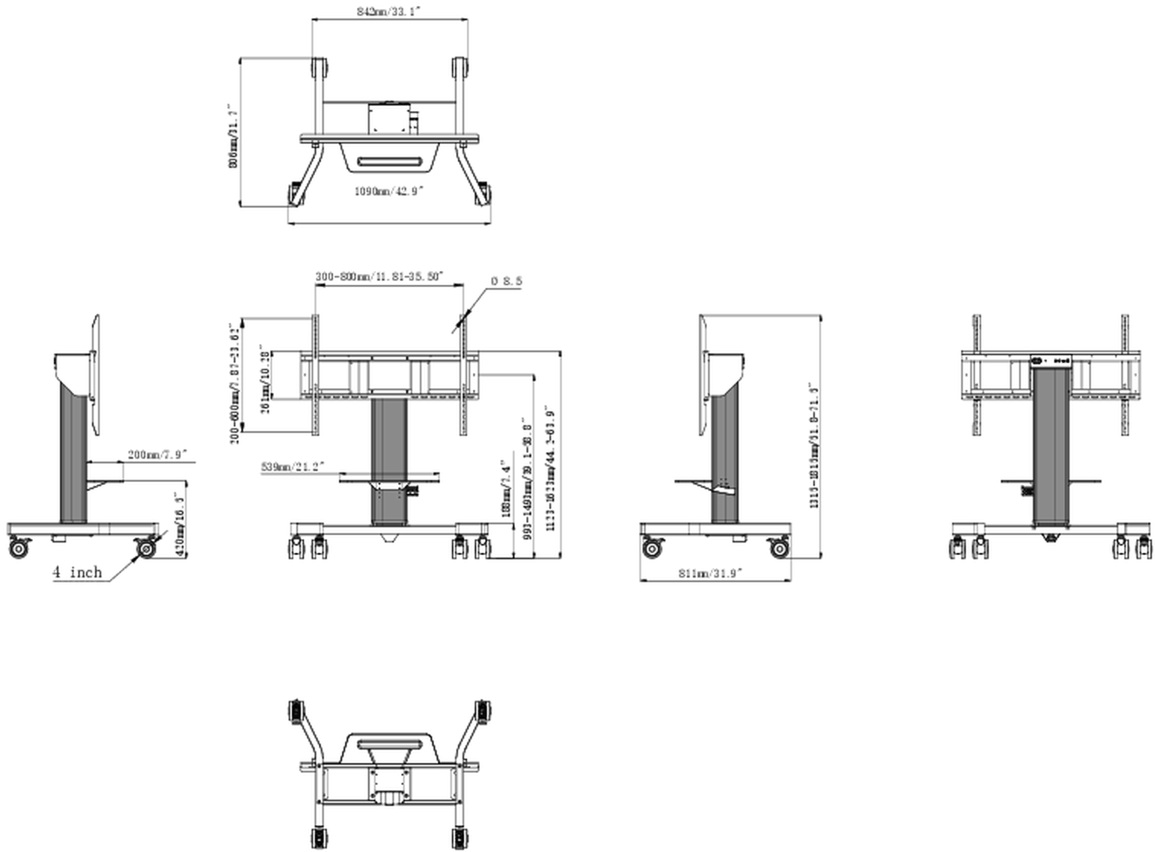

Zauzvrat, točkovi od 4 inča u više smerova čine kolica lakim za pomeranje i postavljanje bilo gde. Ovo električno mobilno postolje podesivo po visini nudi nečujno podešavanje visine i integrisani oslonac za ekran, što ga čini pogodnim za skoro svaki ekran. Maksimalna podržana veličina ekrana je 86", maksimalna težina je 100 kg.

*Napomena: Ova električna kolica za podizanje se ne preporučuju za monitore od 75" i 86" u velikim prostorijama (učionicama). U velikim prostorijama kao što su amfiteatri ili kada mnogo ljudi sedi u redu, donji deo ekrana možda neće biti dovoljno vidljiv svima.

01 TEHNIČKA SPECIFIKACIJA

Broj ekrana	1
Veličina ekrana	43" - 65"
Podešavanje visine	500mm, Centre of the screen is 991 - 1491mm
Maksimalna težina	100kg / monitor
VESA minimum	300 x 200mm
VESA maksimum	800 x 600mm

02 DIMENZIJE / TEŽINA

Dimenzije proizvoda Š x V x D	1090 x 1815 x 806mm
Dimenzije kutije Š x V x D	1100 x 270 x 620mm
Težina (bez kutije)	41.8kg
Težina (sa kutijom)	45.7kg
EAN kod	4948570033102

All trademarks and registered trademarks acknowledged. E & O E. Specification subject to change without notice. All LCD's comply with ISO-9241-307:2008 in connection with pixel defects.