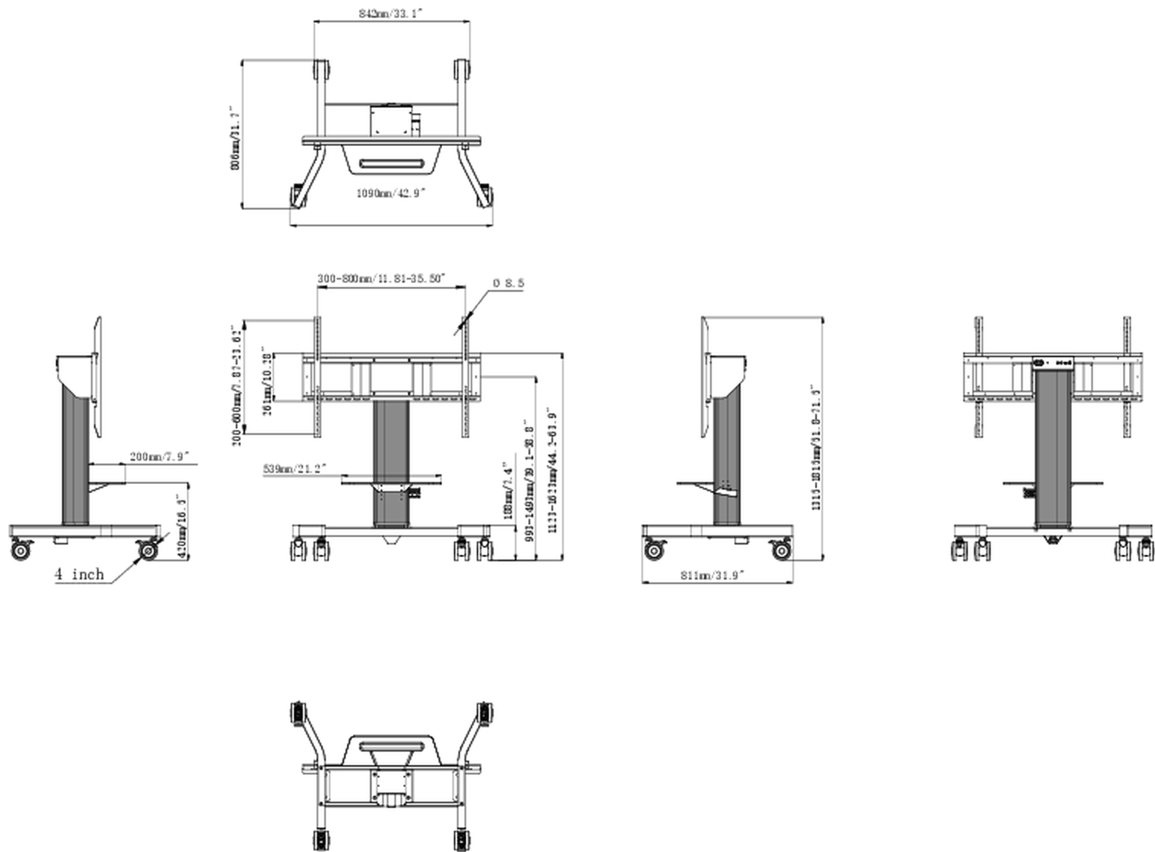

Jednostubni električni podni lift na točkovima sa nosačima za lako montiranje i postolje za laptop

Motorizovana kolica za ekrane osetljive na dodir sa VESA sistemom za montiranje od 800x600mm. Ovaj proizvod je jedinstven zbog svoje veličine ekrana i lakog montiranja sa "povuci i otpusti" nosačima.

Zauzvrat, točkovi od 4 inča u više smerova čine kolica lakim za pomeranje i postavljanje bilo gde. Ovo električno mobilno postolje podesivo po visini nudi nečujno podešavanje visine i integrisani oslonac za ekran, što ga čini pogodnim za skoro svaki ekran. Maksimalna podržana veličina ekrana je 86", maksimalna težina je 100 kg.

01 TEHNIČKA SPECIFIKACIJA

Broj ekrana	1
Veličina ekrana	43" - 65"
Podešavanje visine	500mm, Centre of the screen is 991 - 1491mm
Maksimalna težina	100kg / monitor
VESA minimum	300 x 200mm
VESA maksimum	800 x 600mm

02 DIMENZIJE / TEŽINA

Dimenzije proizvoda Š x V x D	1090 x 1815 x 806mm
Dimenzije kutije Š x V x D	1100 x 270 x 620mm
Težina (bez kutije)	41.8kg
Težina (sa kutijom)	45.7kg
EAN kod	4948570033102

All trademarks and registered trademarks acknowledged. E & O E. Specification subject to change without notice. All LCD's comply with ISO-9241-307:2008 in connection with pixel defects.