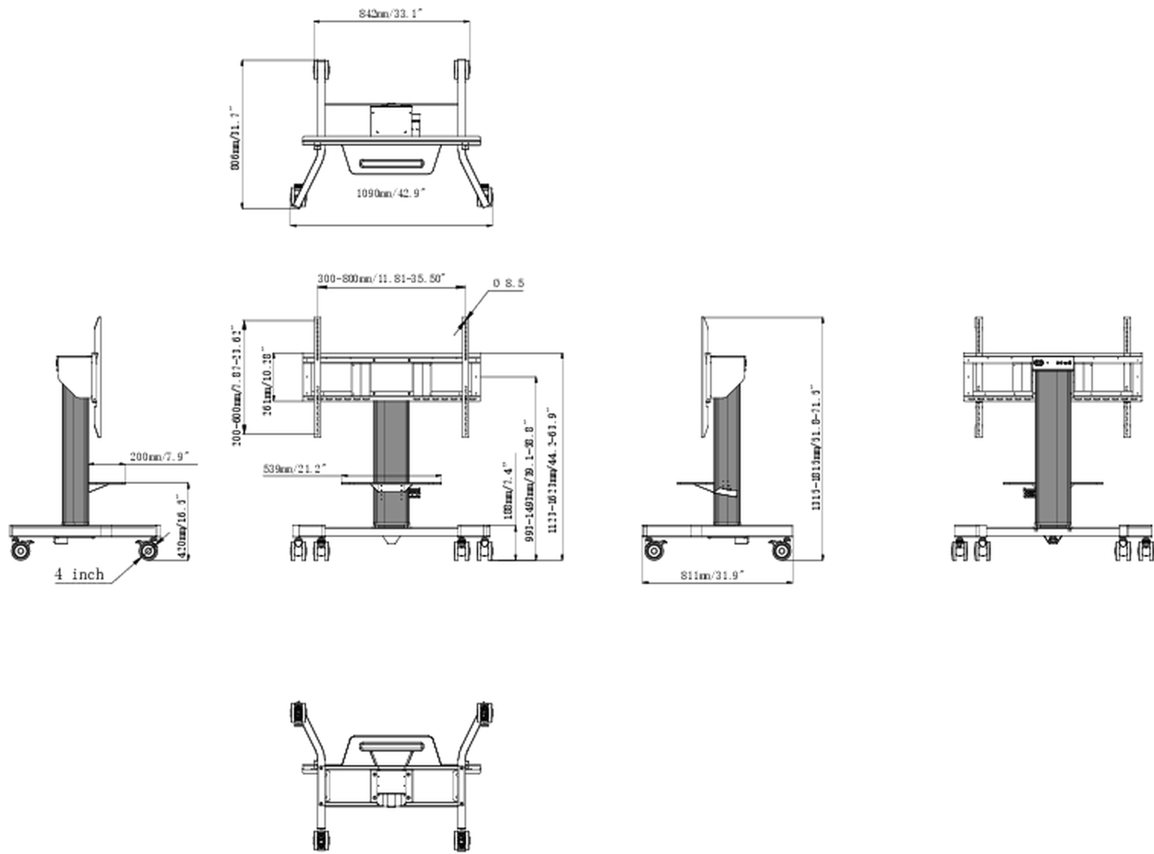

De 4-inch omni directionele zwenkwielen maken het gemakkelijk en veilig om de kar te verplaatsen. De geïntegreerde schermbeugel met daarin de meeste VESA-patronen maakt hem geschikt voor vrijwel elk beeldscherm. De maximale ondersteunde schermgrootte is 86 inch, het maximale gewicht is 100kg. De laptopplank kan op het in hoogte verstelbare deel van de kolom worden geïnstalleerd en kan naar wens gemakkelijk op en neer worden bewogen.

*Let op: Deze elektrische vloerlift wordt niet geadviseerd voor 75" & 86" displays in grote (klas)ruimtes. Vooral in grote ruimtes als collegezalen met tribunezittingen of waar vele mensen achter elkaar zitten, kan het zijn dat de onderkant van het scherm niet voldoende zichtbaar is voor iedereen.

01 TECHNISCHE SPECIFICATIES

Aantal schermen	1
Scherm formaat	43" - 65"
In hoogte verstelbaar	500mm, Centre of the screen is 991 - 1491mm
Max gewicht	100kg / monitor
VESA minimum	300 x 200mm
VESA maximum	800 x 600mm
Extra	Laptopplank, "pull & release" montagebeugels, 4-inch omni directionele zwenkwielen

02 AFMETINGEN / GEWICHT

Product afmetingen B x H x D	1090 x 1815 x 806mm
Doos afmetingen B x H x D	1100 x 270 x 620mm
Gewicht (zonder doos)	41.8kg
Gewicht (inclusief doos)	45.7kg
EAN code	4948570033102