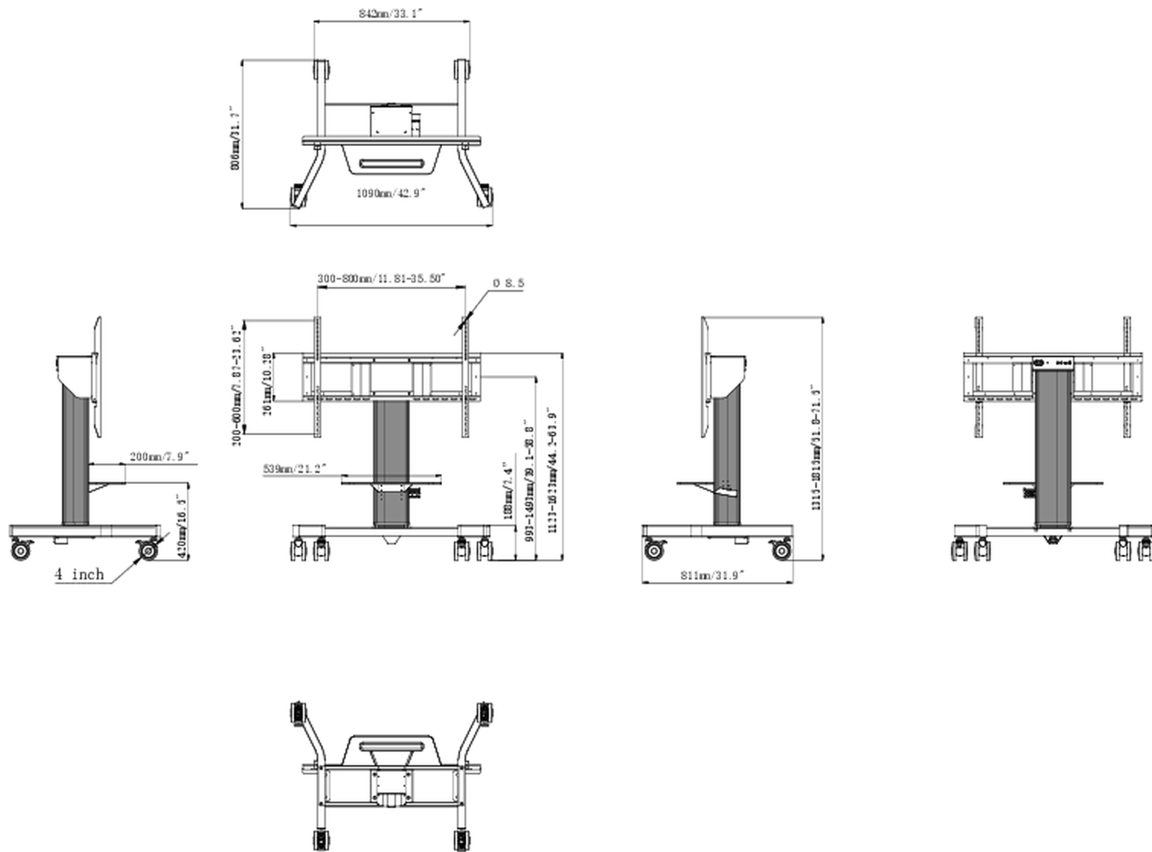

Elektrische vloerlift met enkele kolom op wielen met handige montagebeugels en laptopplank

Een anti-collision, gemotoriseerde trolley voor Touchscreens tot VESA 800x600mm. Dit product is uniek vanwege zijn schermformaat en gemakkelijke montage met "pull & release" beugels. Deze mobiele standaard met elektrische hoogteverstelling zorgt voor een geruisloze hoogteverstelling.

De 4-inch omni directionele zwenkwielen maken het gemakkelijk en veilig om de kar te verplaatsen. De geïntegreerde schermbeugel met daarin de meeste VESA-patronen maakt hem geschikt voor vrijwel elk beeldscherm. De maximale ondersteunde schermgrootte is 86 inch, het maximale gewicht is 100kg. De laptopplank kan op het in hoogte verstelbare deel van de kolom worden geïnstalleerd en kan naar wens gemakkelijk op en neer worden bewogen.

01 TECHNISCHE SPECIFICATIES

Aantal schermen	1
Scherm formaat	43" - 65"
In hoogte verstelbaar	500mm, Centre of the screen is 991 - 1491mm
Max gewicht	100kg / monitor
VESA minimum	300 x 200mm
VESA maximum	800 x 600mm
Extra	Laptopplank, "pull & release" montagebeugels, 4-inch omni directionele zwenkwielen

02 AFMETINGEN / GEWICHT

Product afmetingen B x H x D	1090 x 1815 x 806mm
Doos afmetingen B x H x D	1100 x 270 x 620mm
Gewicht (zonder doos)	41.8kg
Gewicht (inclusief doos)	45.7kg
EAN code	4948570033102