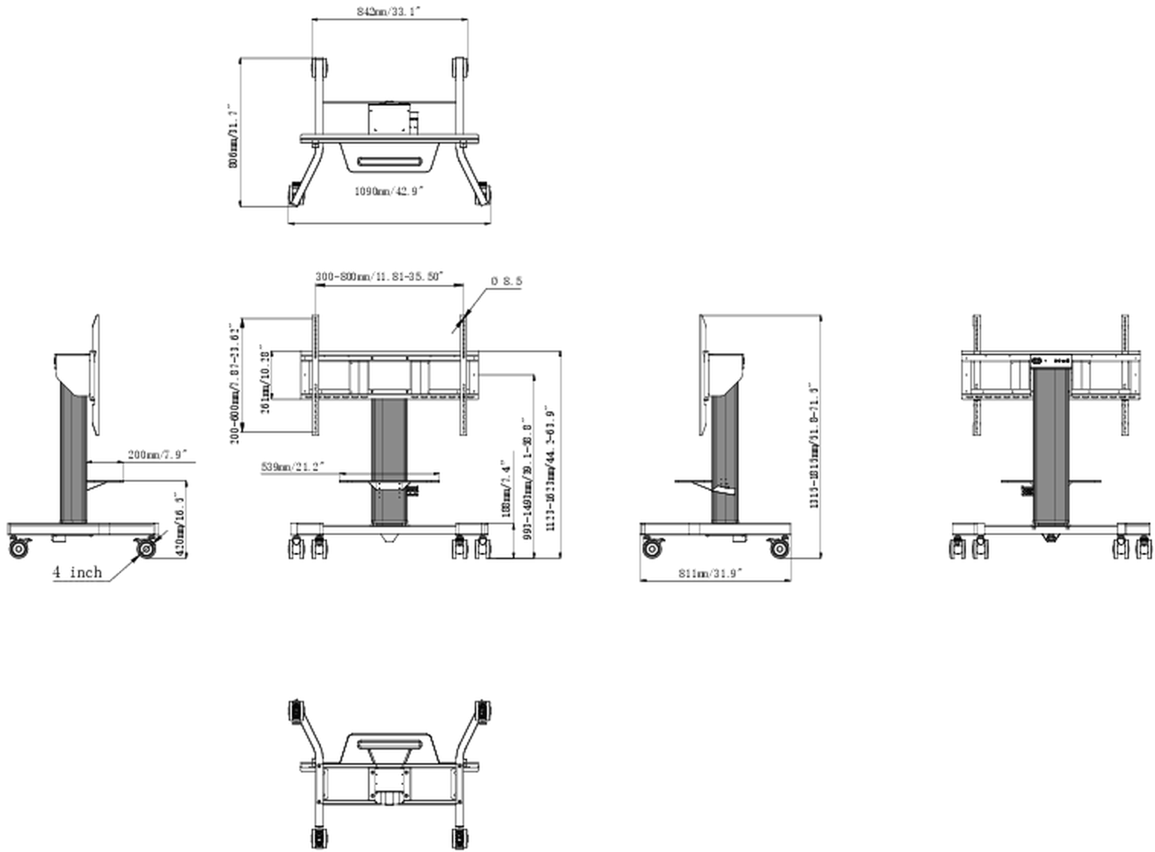

01 TECHNIKAI PARAMÉTEREK

Képernyők száma	1
Képernyő mérete	43" - 65"
Magasság beállítása	500mm, Centre of the screen is 991 - 1491mm
Maximális teherbírás	100kg / monitor
VESA minimum	300 x 200mm
VESA maximum	800 x 600mm
Extra	Laptop shelf, "pull & release" mounting brackets, 4-inch muting castor omni directional wheels

02 MÉRETEK / SÚLY

Termék méretei Sz x H x M 1090 x 1815 x 806mm

Doboz mértéi Sz x H x M 1100 x 270 x 620mm

Súly (doboz nélkül) 41.8kg

Súly (dobozsal) 45.7kg

EAN kód 4948570033102

All trademarks and registered trademarks acknowledged. E & O E. Specification subject to change without notice. All LCD's comply with ISO-9241-307:2008 in connection with pixel defects.