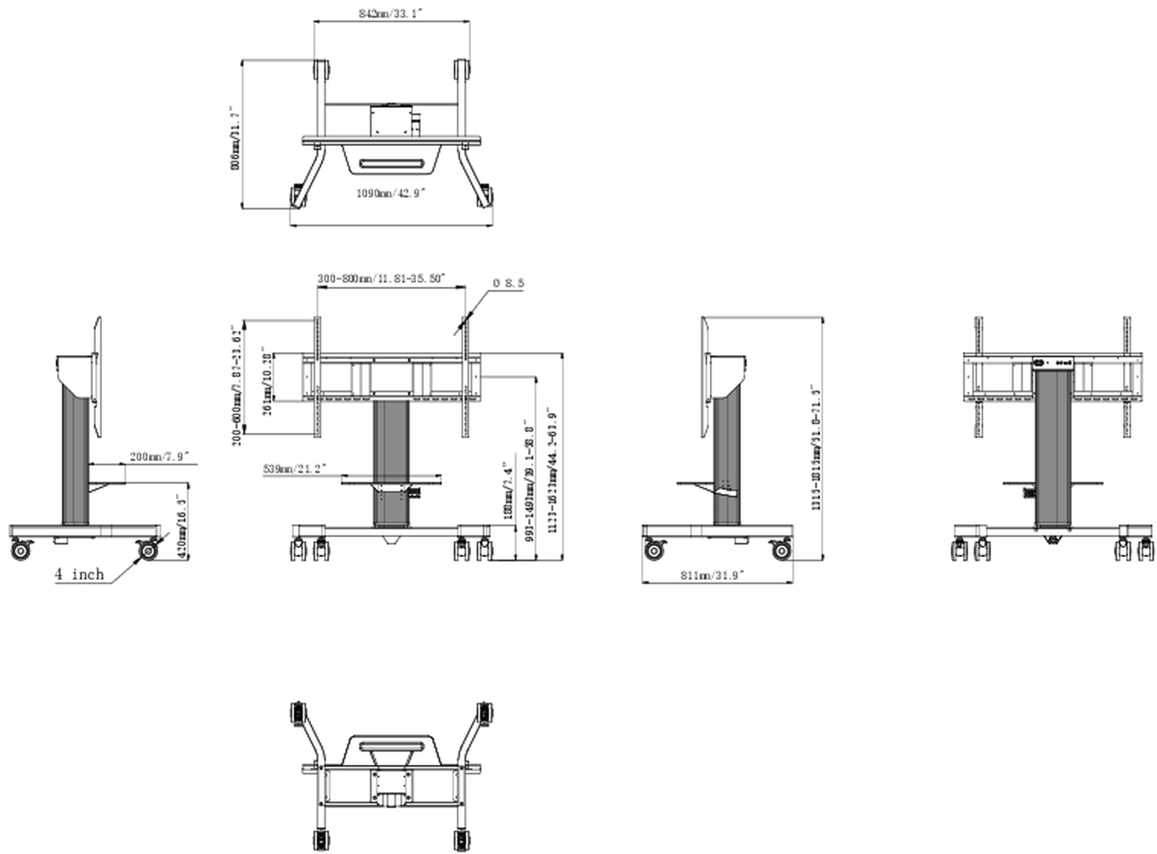

Les roulettes omnidirectionnelles de 4 pouces permettent de le déplacer facilement et en toute sécurité. Ce support mobile à réglage électrique de la hauteur offre un réglage silencieux de la hauteur et un support d'écran intégré contenant la plupart des modèles VESA, ce qui le rend adapté à presque tous les écrans. La taille maximale de l'écran supporté est de 86", le poids maximal est de 100 kg.

### 01 LES SPÉCIFICATIONS

Nombre d'écrans	1
Taille d'écran	43" - 65"
Régulation de la hauteur	500mm, Centre of the screen is 991 - 1491mm
Max poids	100kg / moniteur
VESA min	300 x 200mm
VESA max	800 x 600mm

## 02 DIMENSIONS / POIDS

Dimensions produit L x H x P 1090 x 1815 x 806mm

Dimensions de la boîte L x H x P 1100 x 270 x 620mm

Poids (sans boîte) 41.8kg

Poids (avec boîte) 45.7kg

Code EAN 4948570033102

Toutes les marques nommées sur ce site sont des marques déposées. Iiyama ne pourra être tenu responsable d'éventuelles erreurs ou omissions contenues sur ce site. Tous les écrans LCD Iiyama sont conformes à la norme ISO-9241-307:2008 pour ce qui concerne les défauts de pixel.