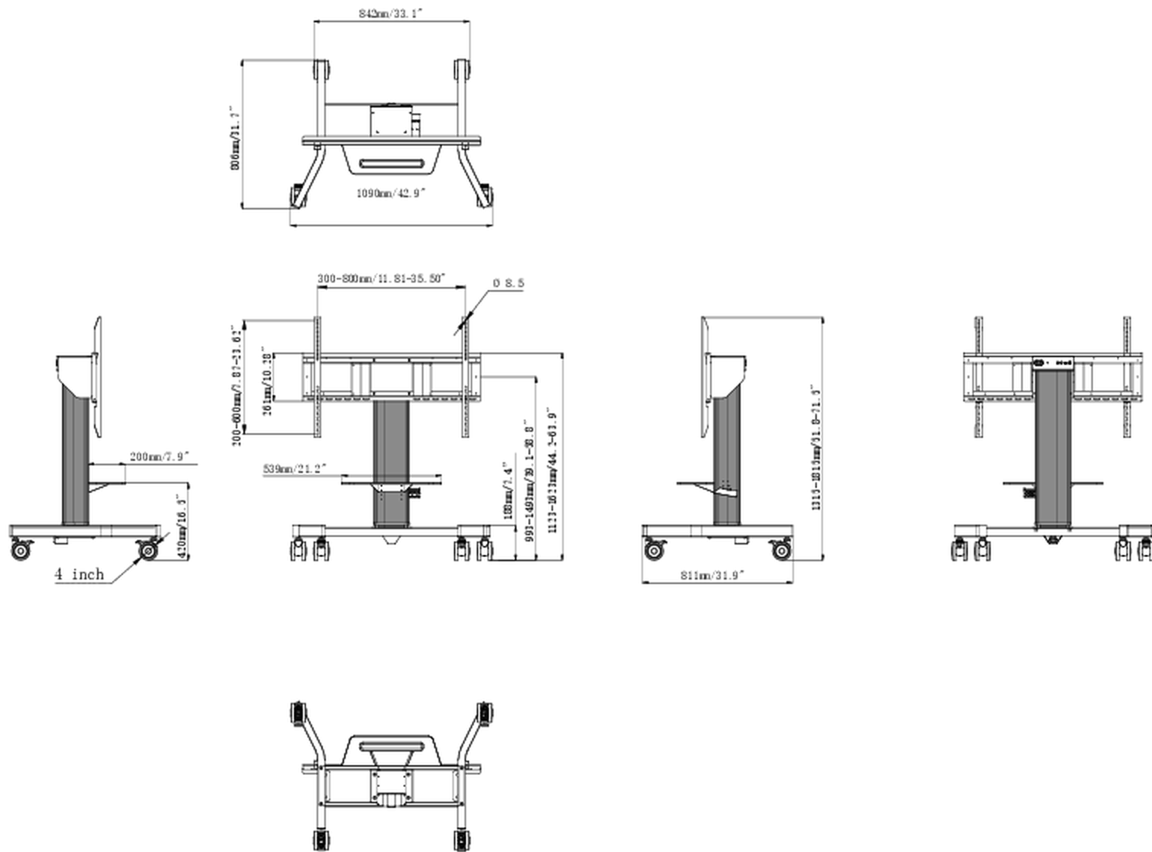

## Élévateur de sol électrique à colonne unique sur roulettes avec supports de fixation faciles à monter et étagère pour ordinateur portable

Un chariot motorisé anti-collision pour les écrans tactiles jusqu'à VESA 800x600mm. Ce produit est unique en raison de la taille de son écran et de son montage facile grâce aux supports "tirez et relâchez".

Les roulettes omnidirectionnelles de 4 pouces permettent de le déplacer facilement et en toute sécurité. Ce support mobile à réglage électrique de la hauteur offre un réglage silencieux de la hauteur et un support d'écran intégré contenant la plupart des modèles VESA, ce qui le rend adapté à presque tous les écrans. La taille maximale de l'écran supporté est de 86", le poids maximal est de 100 kg.

### 01 LES SPÉCIFICATIONS

Nombre d'écrans	1
Taille d'écran	43" - 65"
Régulation de la hauteur	500mm, Centre of the screen is 991 - 1491mm
Max poids	100kg / moniteur
VESA min	300 x 200mm
VESA max	800 x 600mm

## 02 DIMENSIONS / POIDS

Dimensions produit L x H x P 1090 x 1815 x 806mm

Dimensions de la boîte L x H x P 1100 x 270 x 620mm

Poids (sans boîte) 41.8kg

Poids (avec boîte) 45.7kg

Code EAN 4948570033102

Toutes les marques nommées sur ce site sont des marques déposées. Iiyama ne pourra être tenu responsable d'éventuelles erreurs ou omissions contenues sur ce site. Tous les écrans LCD Iiyama sont conformes à la norme ISO-9241-307:2008 pour ce qui concerne les défauts de pixel.