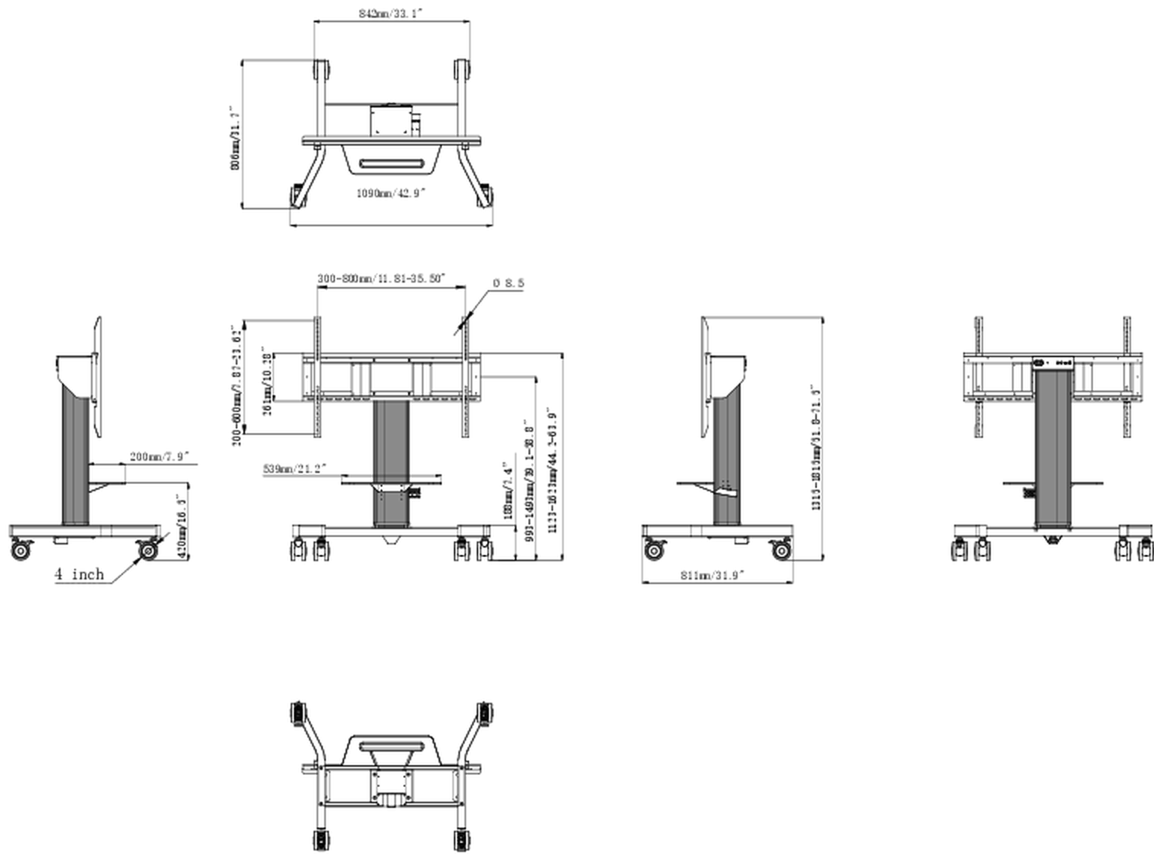

Les roulettes omnidirectionnelles de 4 pouces permettent de le déplacer facilement et en toute sécurité. Ce support mobile à réglage électrique de la hauteur offre un réglage silencieux de la hauteur et un support d'écran intégré contenant la plupart des modèles VESA, ce qui le rend adapté à presque tous les écrans. La taille maximale de l'écran supporté est de 86", le poids maximal est de 100 kg.

01 LES SPÉCIFICATIONS

Nombre d'écrans	1
Taille d'écran	43" - 65"
Régulation de la hauteur	500mm, Centre of the screen is 991 - 1491mm
Max poids	100kg / moniteur
VESA min	300 x 200mm
VESA max	800 x 600mm

02 DIMENSIONS / POIDS

Dimensions produit L x H x P 1090 x 1815 x 806mm

Dimensions de la boîte L x H x P 1100 x 270 x 620mm

Poids (sans boîte) 41.8kg

Poids (avec boîte) 45.7kg

Code EAN 4948570033102

Toutes les marques nommées sur ce site sont des marques déposées. Iiyama ne pourra être tenu responsable d'éventuelles erreurs ou omissions contenues sur ce site. Tous les écrans LCD Iiyama sont conformes à la norme ISO-9241-307:2008 pour ce qui concerne les défauts de pixel.