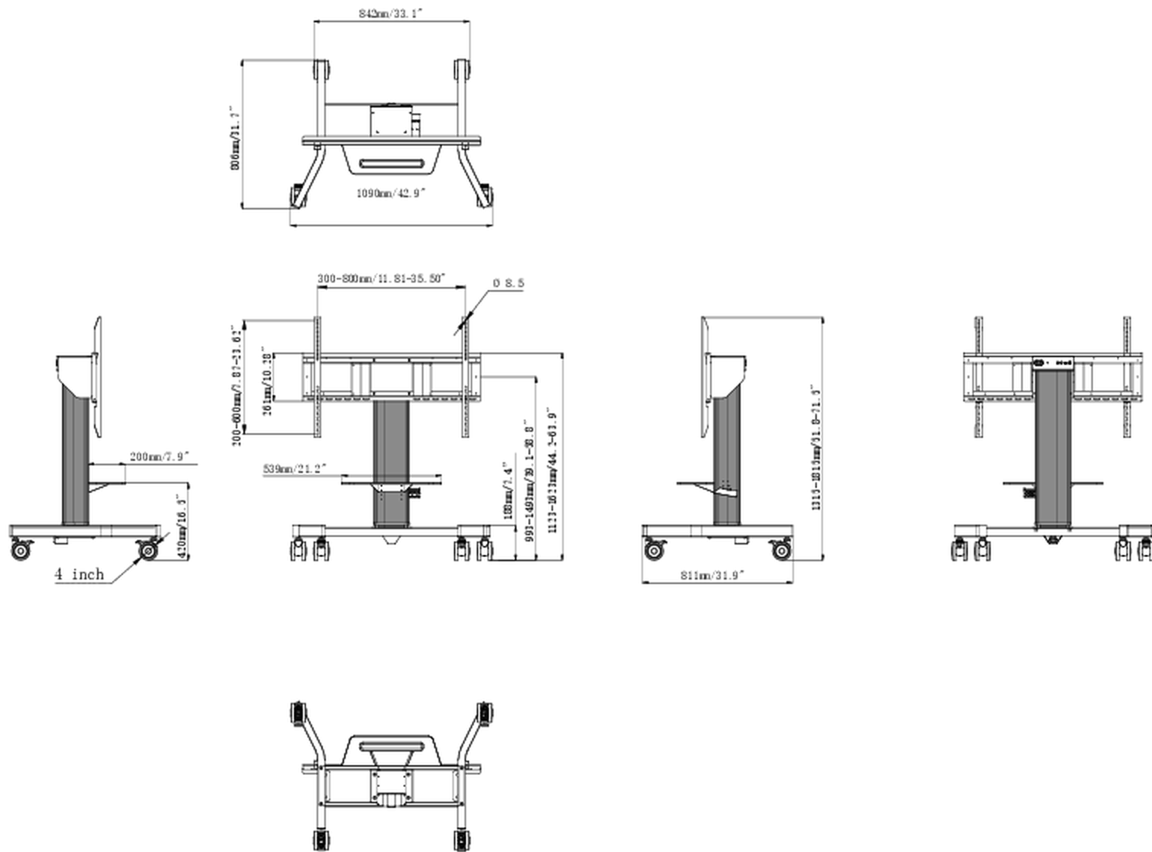

Élévateur de sol électrique à colonne unique sur roulettes avec supports de fixation faciles à monter et étagère pour ordinateur portable

Un chariot motorisé anti-collision pour les écrans tactiles jusqu'à VESA 800x600mm. Ce produit est unique en raison de la taille de son écran et de son montage facile grâce aux supports "tirez et relâchez".

Les roulettes omnidirectionnelles de 4 pouces permettent de le déplacer facilement et en toute sécurité. Ce support mobile à réglage électrique de la hauteur offre un réglage silencieux de la hauteur et un support d'écran intégré contenant la plupart des modèles VESA, ce qui le rend adapté à presque tous les écrans. La taille maximale de l'écran supporté est de 86", le poids maximal est de 100 kg.

01 LES SPÉCIFICATIONS

Nombre d'écrans	1
Taille d'écran	43" - 65"
Régulation de la hauteur	500mm, Centre of the screen is 991 - 1491mm
Max poids	100kg / moniteur
VESA min	300 x 200mm
VESA max	800 x 600mm

02 DIMENSIONS / POIDS

Dimensions produit L x H x P 1090 x 1815 x 806mm

Dimensions de la boîte L x H x P 1100 x 270 x 620mm

Poids (sans boîte) 41.8kg

Poids (avec boîte) 45.7kg

Code EAN 4948570033102

Toutes les marques nommées sur ce site sont des marques déposées. Iiyama ne pourra être tenu responsable d'éventuelles erreurs ou omissions contenues sur ce site. Tous les écrans LCD Iiyama sont conformes à la norme ISO-9241-307:2008 pour ce qui concerne les défauts de pixel.