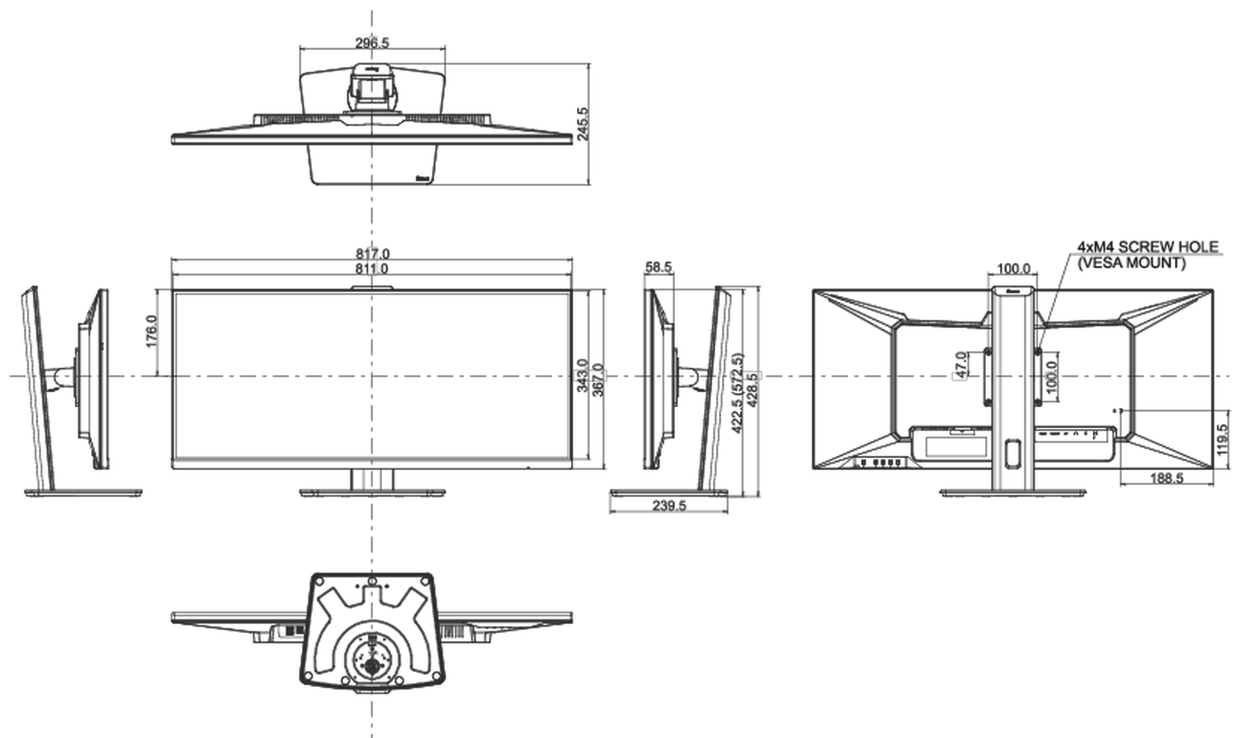

04 MECCANICA

Regolazione posizione display	altezza, swivel, tilt
Regolazione altezza	150mm
Snodo	90°; 45° sinistra; 45° destro
Angolo di inclinazione	23° alto; 5° giù
Montaggio VESA	100 x 100mm
Passaggio cavi	si

Prodotti dimensioni L x H x P	817 x 422.5 (572.5) x 245.5mm
Box dimensioni L x H x P	900 x 188 x 456mm
Peso (netto)	9.4kg
Peso (lordo)	12.4kg
EAN code	4948570121359

Tutti i marchi e i marchi registrati citati. E & O E. Specifiche soggette a modifiche senza preavviso. Tutti i display LCD è conforme alla norma ISO-9241-307:2008 in connessione con difetti dei pixel.