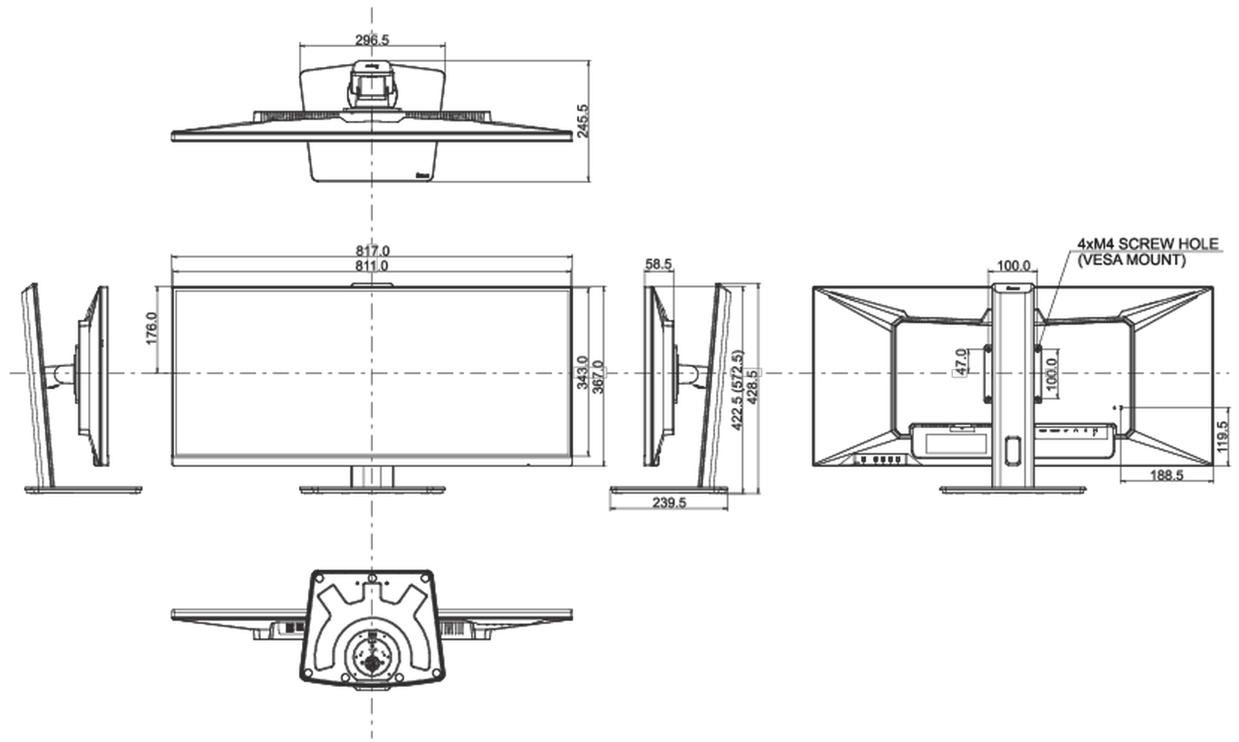

All trademarks and registered trademarks acknowledged. E & O E. Specification subject to change without notice. All LCD's comply with ISO-9241-307:2008 in connection with pixel defects.

© IIYAMA CORPORATION. ALL RIGHTS RESERVED