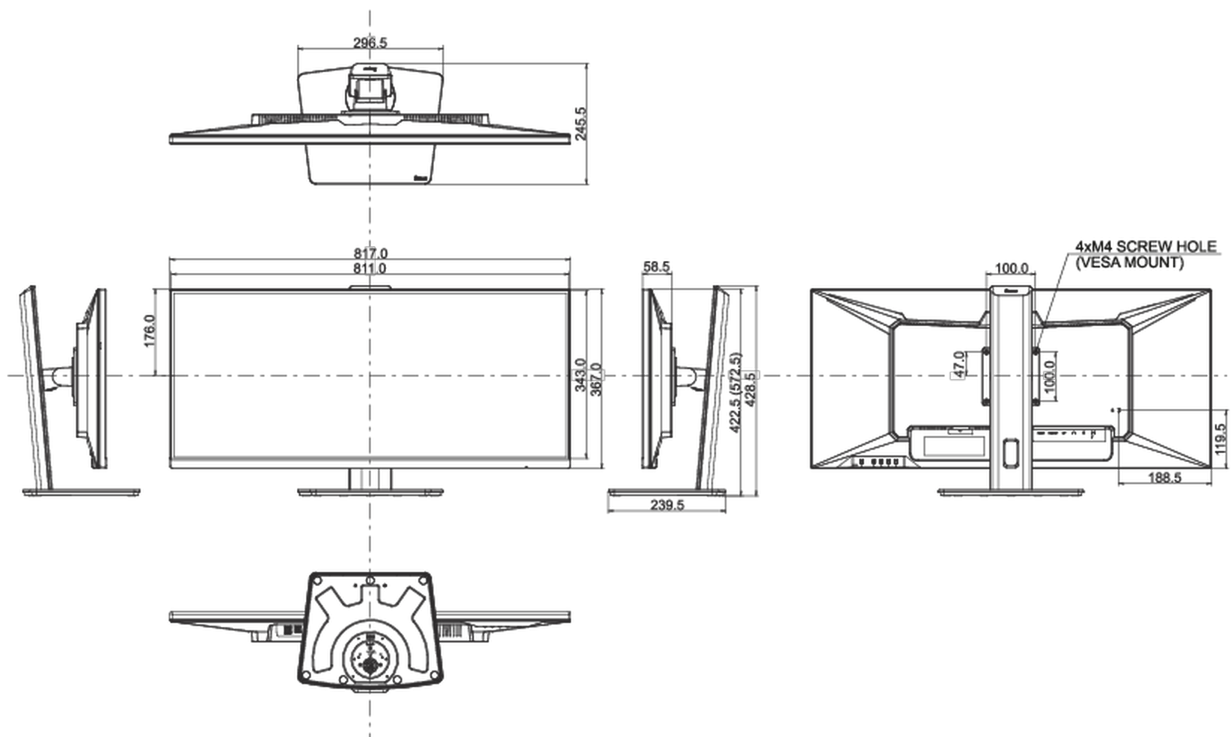

01 DISPLAY EIGENSCHAFTEN

Bilddiagonale	34", 86.7cm
Panel-Technologie	ADS-IPS, matte Oberfläche, Haze 25%
Physikalische Auflösung	3440 x 1440 @75Hz (4.9 megapixel UWQHD)
Bildformat	21:9
Helligkeit	400 cd/m ²
Kontrastverhältnis	1000:1
Erweitertes Kontrast Verhältnis	80M:1
Reaktionszeit (GTG)	4ms
Blickwinkel	horizontal/vertikal: 178°/178°, rechts/links: 89°/89°, nach oben/unten: 89°/89°
Farbunterstützung	16.7mln 8bit (sRGB: 100%, NTSC: 74%)
Horizontalfrequenz	30 - 115kHz
Arbeitsfläche H x B	799.8 x 334.8mm, 31.5 x 13.2"
Pixelabstand	0.233mm
Farbe	matt, schwarz

Energieeffizienzklasse (Regulation (EU) 2017/1369)

F

REACH SVHC

über 0.1% Blei enthalten

08 ABMESSUNGEN / GEWICHT

Produkt Abmessungen B x H x T

817 x 422.5 (572.5) x 245.5mm

Verpackung Abmessungen B x H x T

900 x 188 x 456mm

Gewicht (ohne Verpackung)

9.4kg

Gewicht (inkl Verpackung)

12.4kg

EAN code

4948570121359

Alle Warenzeichen sind eingetragene Handelsmarken. Irrtum und Änderungen in den Spezifikationen vorbehalten. Alle LCD's erfüllen die ISO-9241-307:2008 Pixelfehlerklasse.