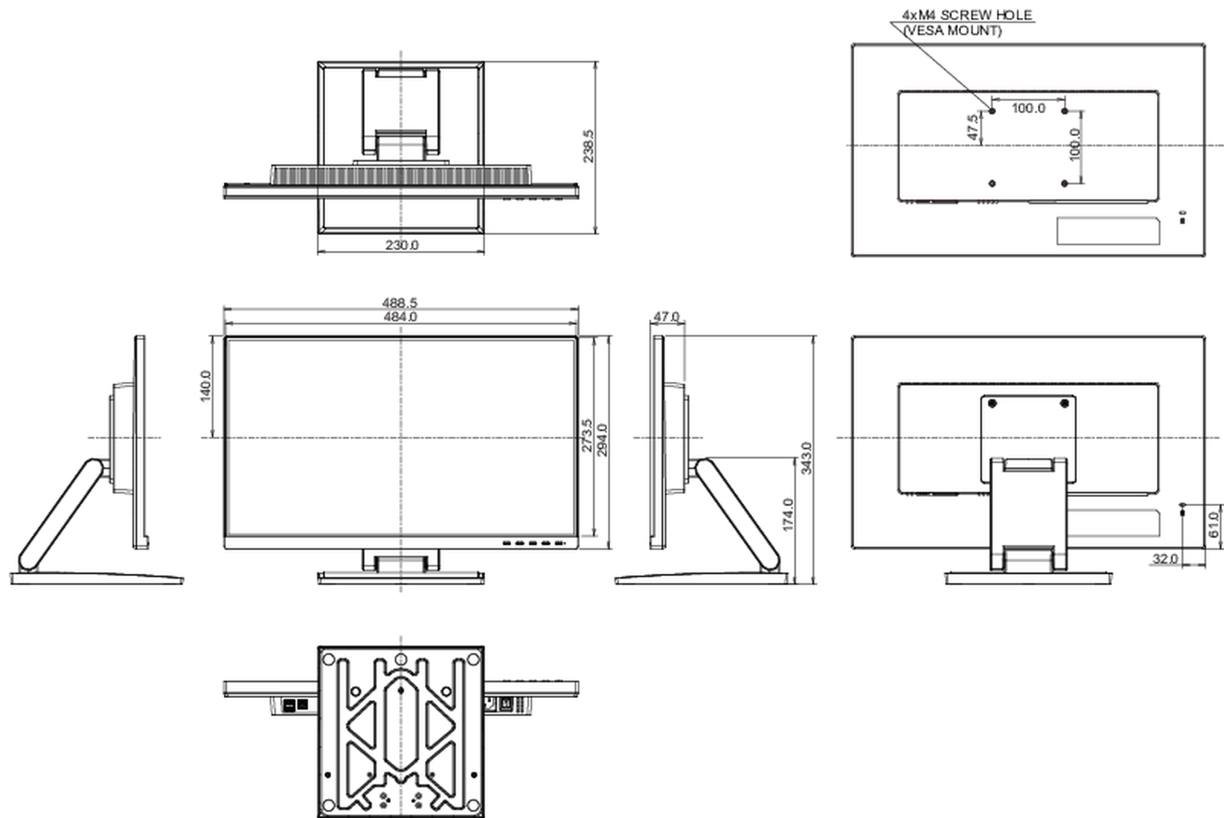

## 10 WYMIARY / WAGA

Wymiary produktu szer. x wys. x gł.	488.5 x 343 x 238.5mm
Wymiary pudła szer. x wys. x gł.	599 x 389 x 174mm
Waga (bez pudła)	4.9kg
Waga (bez stopy)	2.7kg
Waga (z pudłem)	6.9kg
Kod EAN	4948570121212