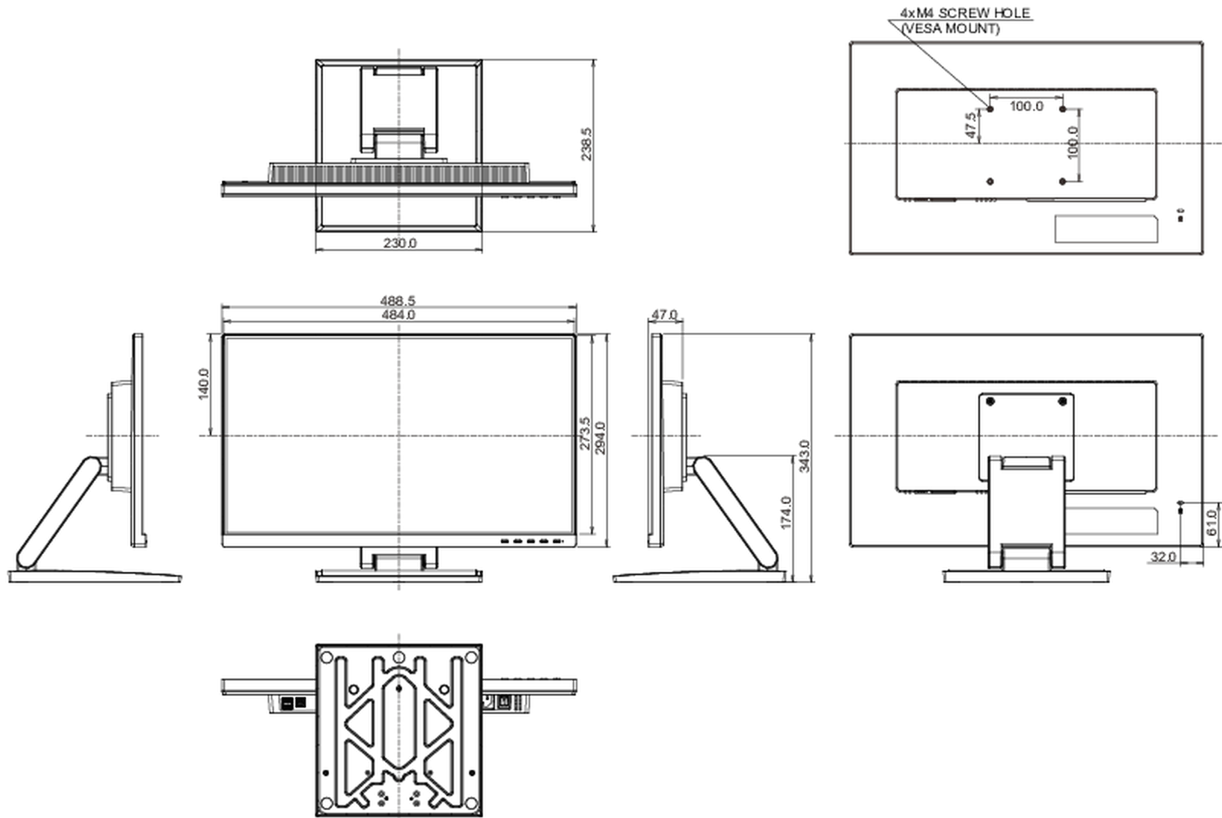

10 AFMETINGEN / GEWICHT

Product afmetingen B x H x D	488.5 x 343 x 238.5mm
Doos afmetingen B x H x D	599 x 389 x 174mm
Gewicht (zonder doos)	4.9kg
Gewicht (zonder voet)	2.7kg
Gewicht (inclusief doos)	6.9kg
EAN code	4948570121212