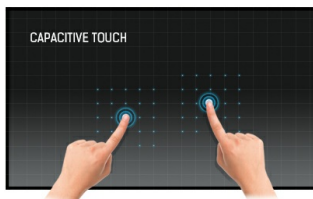

21.5” Projectieve Capacitive 10pt touch monitor met IPS panel technologie en AG coating

De ProLite T2254MSC-B1AG is voorzien van Full HD resolutie en Projectieve Capacitive 10P touch technologie en levert daardoor een naadloze en accurate touch ervaring. Het hoogwaardige IPS panel garandeert zeer goede prestaties met een natuurlijk en kleurconsistent beeld, hoog contrast en grote kijkhoeken. Hierdoor is dit scherm een uitstekende keuze voor een breed scala van interactieve toepassingen. De AG-coating voorkomt hinderlijke beeldreflectie van de omgeving. Door de flexibele voet is dit scherm ergonomisch en comfortabel in gebruik. De ProLite T2254MSC-B1AG is uitermate geschikt voor interactieve toepassingen en Digital-Signage zoals instore retail, POS en interactieve presentaties.

Touch technology - Capacitive

Deze technologie functioneert met een glasplaat voorzien van een sensor-matrix. Het geheel is geïntegreerd in het LCD-panel. Een aanraking wordt waargenomen doordat uw vinger (met of zonder handschoen) een minuscuul elektrisch signaal afgeeft aan deze sensor-matrix als u het glas aanraakt. Deze extra glaslaag maakt deze techniek uiterst duurzaam en betrouwbaar. Het systeem blijft zelfs werken als het glas is ingekrast. Het biedt ultieme beeldkwaliteit en wordt aangestuurd door een vinger (ook in latex handschoenen) of een speciale stylus.