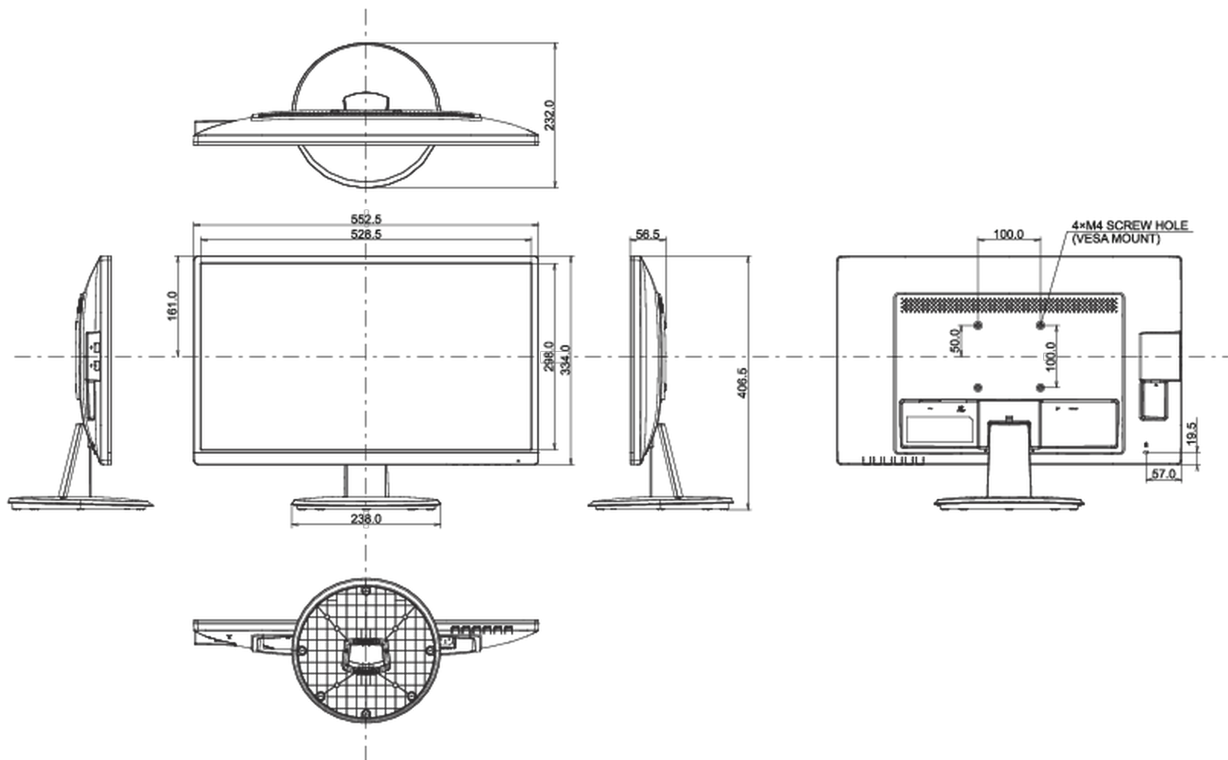

04 МЕХАНИЧЕСКИЕ ХАРАКТЕРИСТИКИ

Эргономика	наклон
Угол наклона экрана	23° вверх; 5° вниз
Крепление VESA	100 x 100мм

05 6.АКСЕССУАРЫ

Кабели	Питание, USB, HDMI
Прочее	Краткое руководство по началу работы, Руководство по безопасности

08 РАЗМЕР / ВЕС

Размер продукта Ш x В x Г	552.5 x 406.5 x 232мм
Размер коробки Ш x В x Г	622 x 120 x 410мм
Вес (без упаковки)	3.9кг
Вес (с упаковкой)	5.0кг
EAN код	4948570121557

Все товарные знаки и торговые марки являются собственностью их владельцев и они защищены. Ошибки и изменения допускаются. Спецификации могут быть изменены без уведомления. Все LCD мониторы соответствуют стандарту ISO-9241-307:2008 по политике битых пикселей.