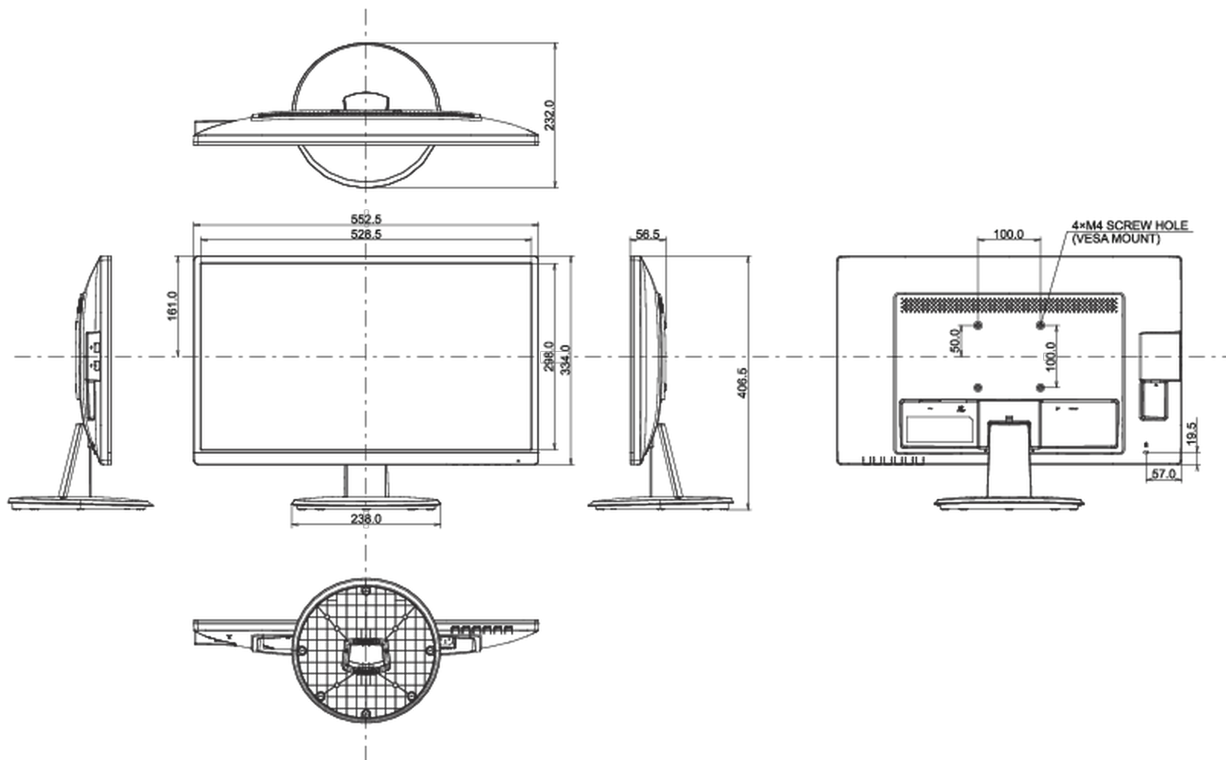

04 MECHANISME

Positieaanpassingen	kantelen
Kantelhoek	23° omhoog; 5° omlaag
VESA montage	100 x 100mm

05 INBEGREPEN ACCESSOIRES

Kabels	Stroom, USB, HDMI
Overige	Quick guide handleiding, veiligheidsinstructies

08 AFMETINGEN / GEWICHT

Product afmetingen B x H x D	552.5 x 406.5 x 232mm
Doos afmetingen B x H x D	622 x 120 x 410mm
Gewicht (zonder doos)	3.9kg
Gewicht (inclusief doos)	5.0kg
EAN code	4948570121557

Alle handelsmerken zijn geregistreerd. Gegevens onder voorbehoud van zetfouten. Specificaties kunnen vooraf en zonder opgave van reden gewijzigd worden. Alle LCD-panelen vallen onder ISO-9241-307:2008 inzake pixelfouten.