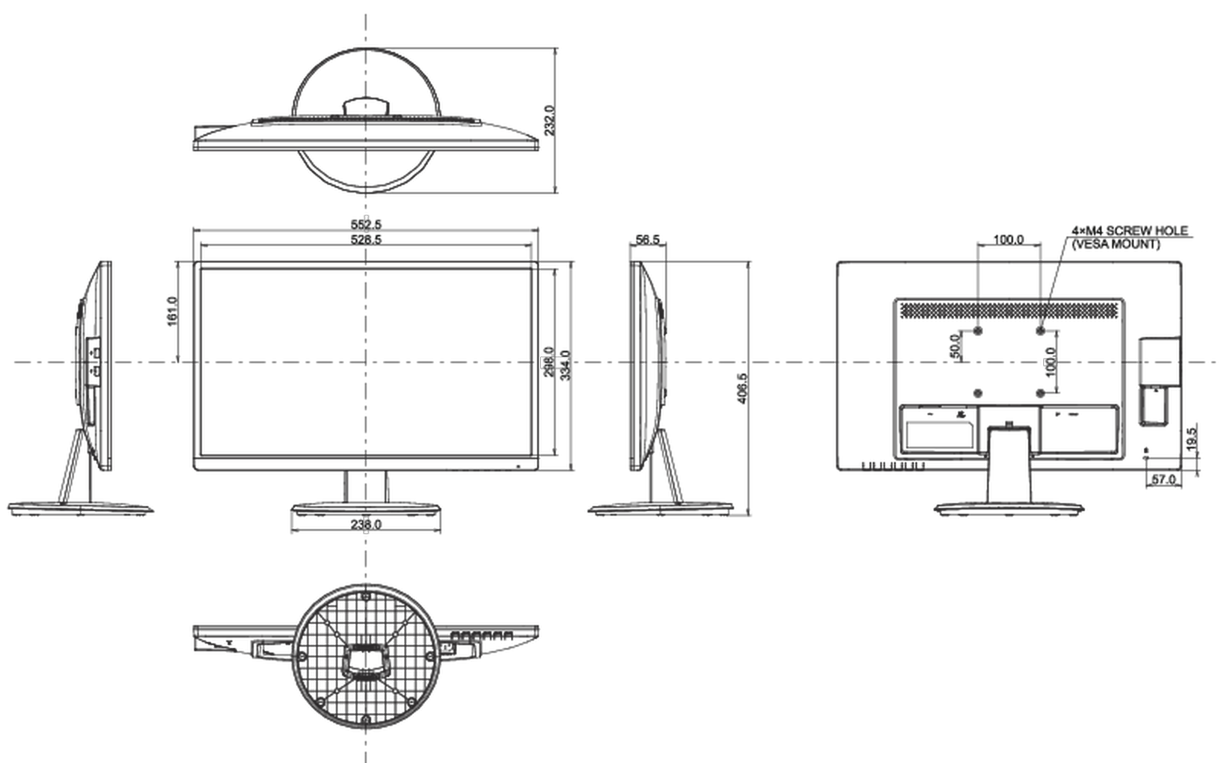

## 08 ROZMĚRY / HMOTNOST

Rozměry výrobku Š x V x D	552.5 x 406.5 x 232mm
Rozměry balení Š x V x D	622 x 120 x 410mm
Váha (bez balení)	3.9kg
Váha (s balením)	5.0kg
EAN code	4948570121557

Všechny ochranné známky jsou registrovány a chráněny. Vyhrazené právo na změny. Veškeré ploché panely LCD splňují normu ISO-9241-307:2008 v oblasti počtu vadných pixelů.