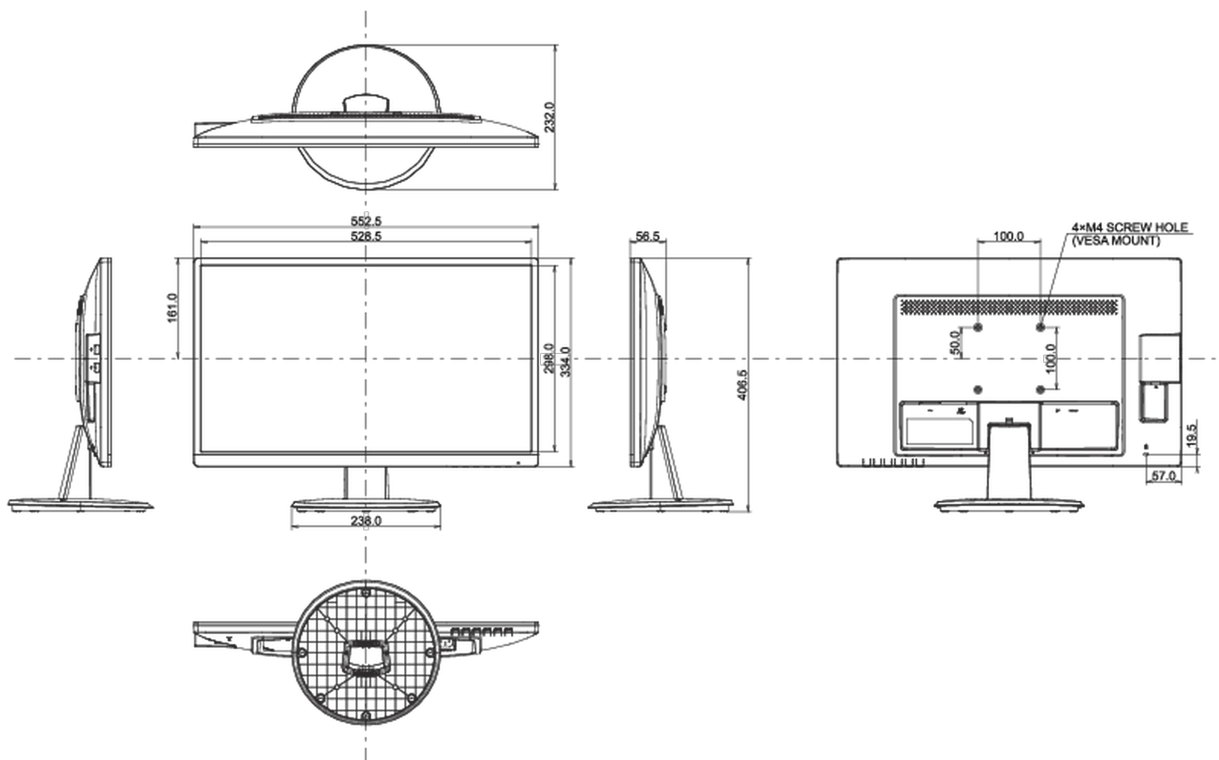

04 МЕХАНИЧЕСКИЕ ХАРАКТЕРИСТИКИ

Эргономика	наклон
Угол наклона экрана	23° вверх; 5° вниз
Крепление VESA	100 x 100мм

05 6.АКСЕССУАРЫ

Кабели	Питание, USB, HDMI
Прочее	Краткое руководство по началу работы, Руководство по безопасности

08 РАЗМЕР / ВЕС

Размер продукта Ш x В x Г	552.5 x 406.5 x 232мм
Размер коробки Ш x В x Г	622 x 120 x 410мм
Вес (без упаковки)	3.9кг
Вес (с упаковкой)	5.0кг
EAN код	4948570121557

Все товарные знаки и торговые марки являются собственностью их владельцев и они защищены. Ошибки и изменения допускаются. Спецификации могут быть изменены без уведомления. Все LCD мониторы соответствуют стандарту ISO-9241-307:2008 по политике битых пикселей.