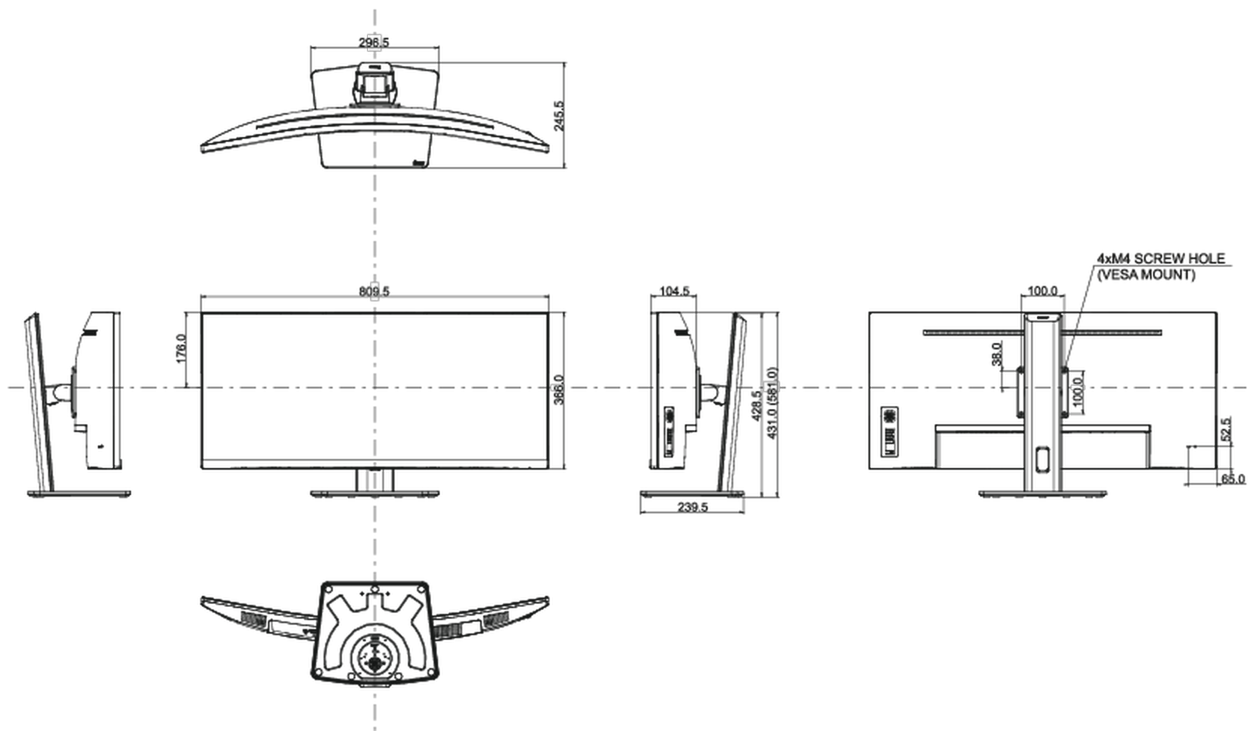

## 08 РАЗМЕР / ВЕС

Размер продукта Ш x В x Г	809.5 x 431 (581) x 245.5мм
Размер коробки Ш x В x Г	900 x 480 x 236мм
Вес (без упаковки)	9.4кг
Вес (с упаковкой)	12.4кг
EAN код	4948570121410

Все товарные знаки и торговые марки являются собственностью их владельцев и они защищены. Ошибки и изменения допускаются. Спецификации могут быть изменены без уведомления. Все LCD мониторы соответствуют стандарту ISO-9241-307:2008 по политике битых пикселей.