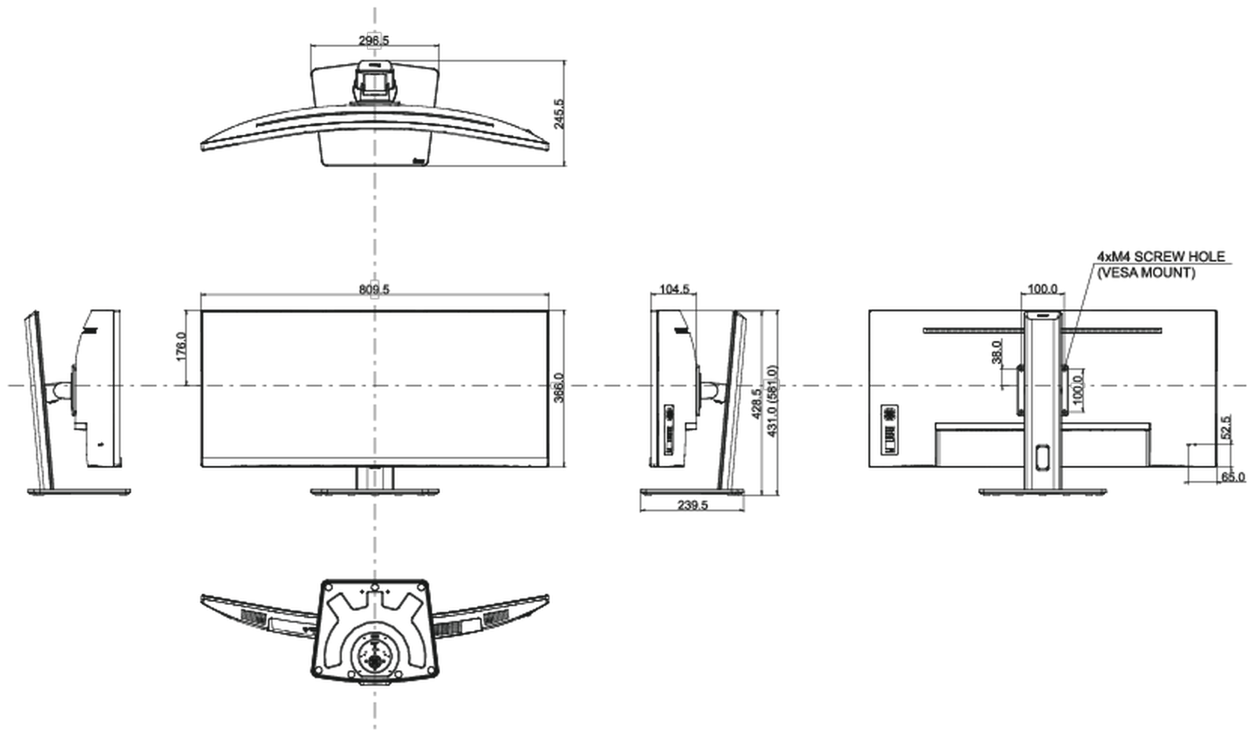

04 MECHANIKUS

Kijelző helyzetének beállításai	magasság, forgatható, billenthető
Magasság beállítása	150mm
Forgó állvány	90°; 45° bal; 45° jobb
Hajlásszög	23° fel; 5° le
VESA állvány	100 x 100mm
Kábelkezelő rendszer	igen

08 MÉRETEK / SÚLY

Termék méretei Sz x H x M	809.5 x 431 (581) x 245.5mm
Doboz méretei Sz x H x M	900 x 480 x 236mm
Súly (doboz nélkül)	9.4kg
Súly (dobozzal)	12.4kg
EAN kód	4948570121410

All trademarks and registered trademarks acknowledged. E & O E. Specification subject to change without notice. All LCD's comply with ISO-9241-307:2008 in connection with pixel defects.