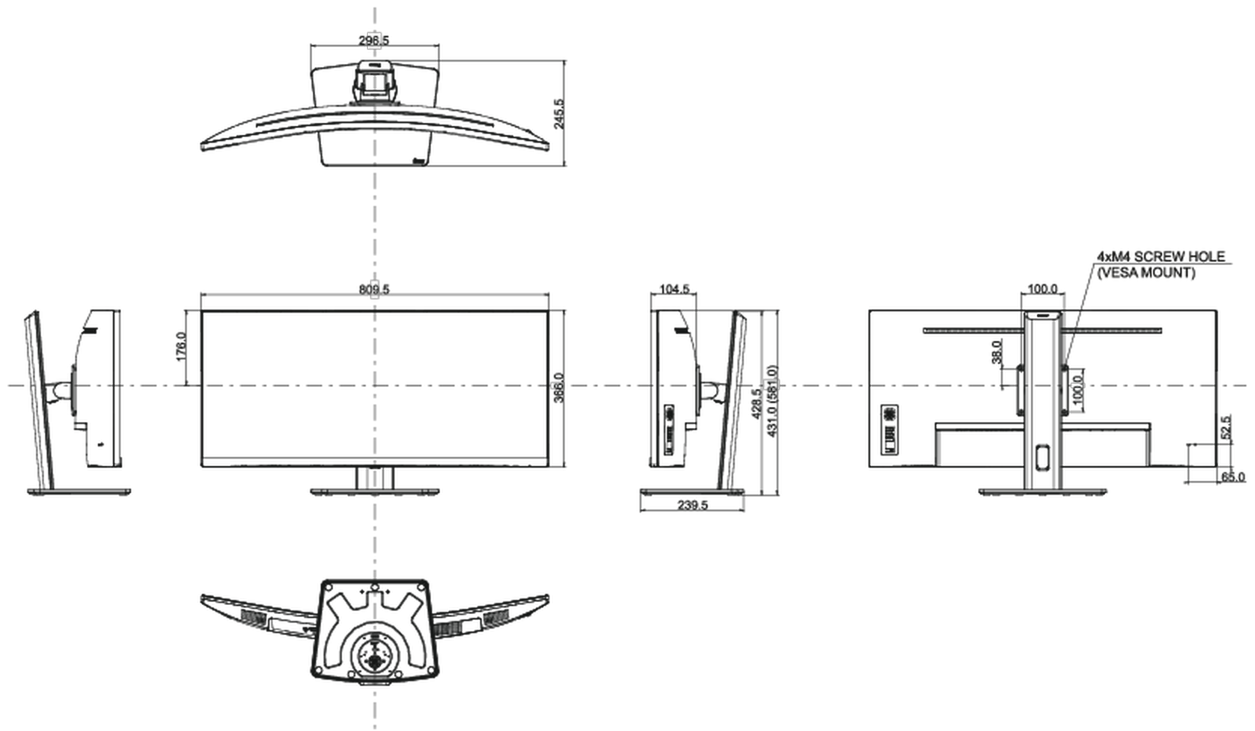

## 04 MECANIQUE

Réglages Position Image	hauteur, angle H, angle V
RÉGULATION DE LA HAUTEUR	150mm
Angle de rotation	90°; 45° gauche; 45° droit
Angle d'inclinaison	23° en avant; 5° en arrière
Montage VESA	100 x 100mm
Système de gestion de passage des câbles	oui

## 08 DIMENSIONS / POIDS

Dimensions produit L x H x P	809.5 x 431 (581) x 245.5mm
Dimensions de la boîte L x H x P	900 x 480 x 236mm
Poids (sans boîte)	9.4kg
Poids (avec boîte)	12.4kg
Code EAN	4948570121410