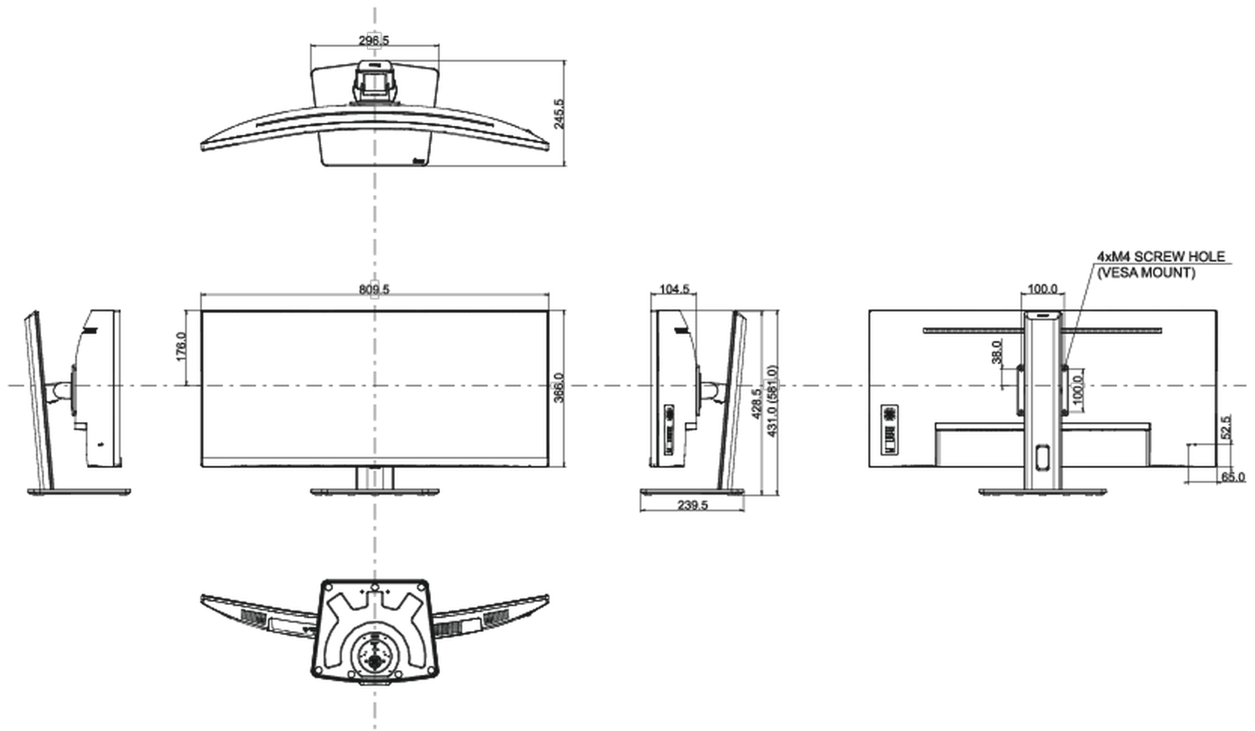

## 08 РАЗМЕР / ВЕС

Размер продукта Ш x В x Г	809.5 x 431 (581) x 245.5мм
Размер коробки Ш x В x Г	900 x 480 x 236мм
Вес (без упаковки)	9.3кг
Вес (с упаковкой)	12.2кг
EAN код	4948570121410

Все товарные знаки и торговые марки являются собственностью их владельцев и они защищены. Ошибки и изменения допускаются. Спецификации могут быть изменены без уведомления. Все LCD мониторы соответствуют стандарту ISO-9241-307:2008 по политике битых пикселей.