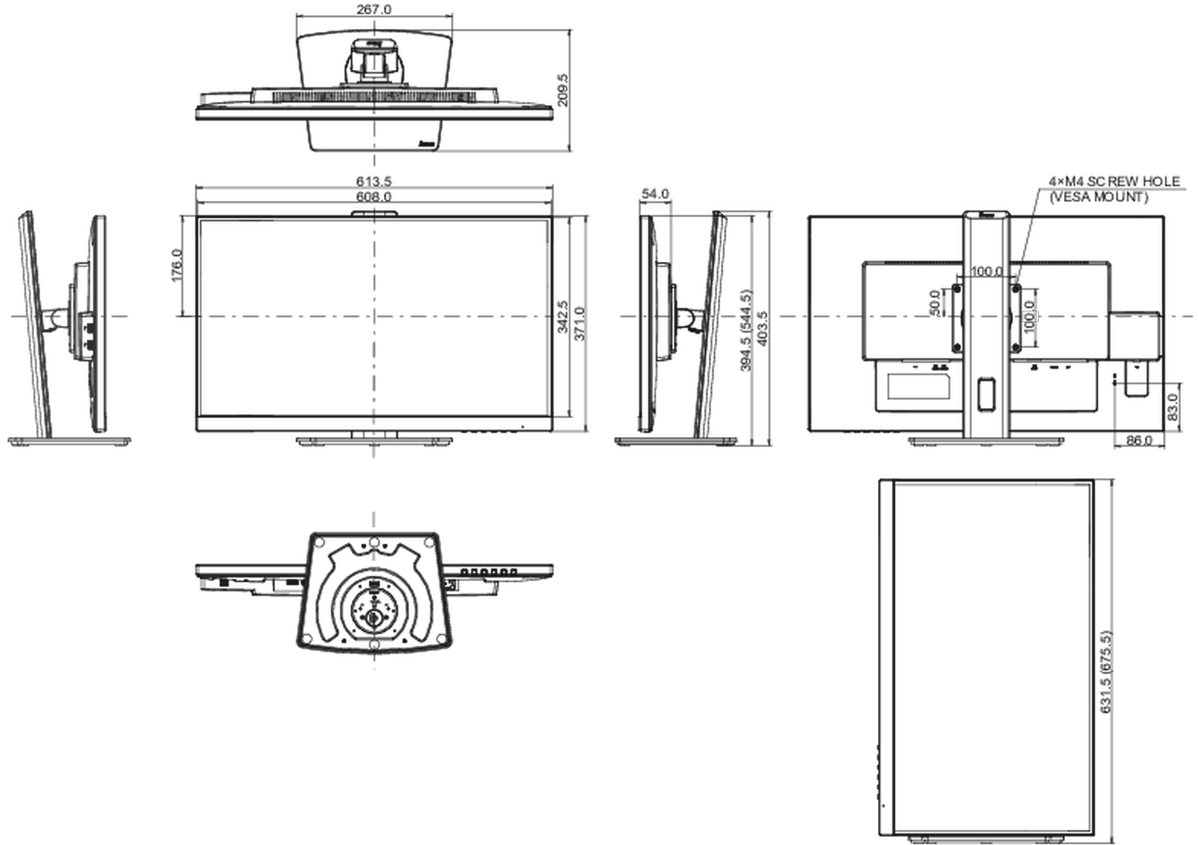

04 MEKANİK

Yükseklik ayarı	150mm
Döndürme (PIVOT işlevi)	90°
Döner stand	90°; 45° sol; 45° sağ
Eğim açısı	23° yukarı; 5° aşağı
Kablo yönetim sistemi	evet

05 PAKET İÇERİĞİNDEKİ AKSESUARLAR

Kablolar	güç, USB, HDMI, DP
----------	--------------------

TCO Certified

XUB2792QSU-B5 H, XUB2792QSU-B5 J

08 ÖLÇÜLER / AĞIRLIK

Ürün boyutları G x Y x D

613.5 x 394 (544.5) x 209.5mm

Kutu boyutları G x Y x D

693 x 446 x 170mm

Ağırlık (kutu hariç)

6.8kg

Ağırlık (kutu ile birlikte)

8.4kg

EAN kodu

4948570121670

All trademarks and registered trademarks acknowledged. E & O E. Specification subject to change without notice. All LCD's comply with ISO-9241-307:2008 in connection with pixel defects.